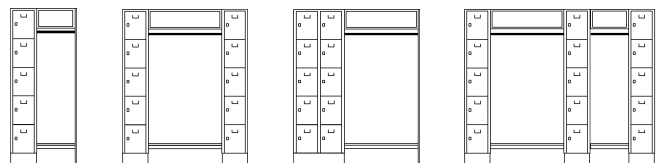

## Offene Garderoben-Systeme

- Kleiderstange aus schwarzem Ovalrohr, kunststoffbeschichtet
- Etikettenrahmen HxB 24 x 49 mm
- Buchenholzkleiderbügel schwarz mit vernickeltem Standardhaken

Innenhöhe: 345 mm. Innentiefe: 475 mm.  
Türart: Vollwand-Türen. Fachhöhe: 350 mm.  
Fachtiefe: 500 mm. Sockelhöhe: 100 mm.  
Konstruktion: geschweißt.  
Oberfläche: einbrennlackiert.  
Materialstärke: 0,75 mm. Öffnungswinkel der Türen: 110 °. Serie: MÜNCHEN.

**Teilerlegte Anlieferung – leichte Montage.**

Höhe: 1850 mm. Tiefe: 500 mm.  
Korpusfarbe: lichtgrau RAL 7035.

Verschlussart: Zylinderschloss verschiedenschließend.

Material: Stahlblech, einbrennlackiert.

Innenausstattung: ohne Innenausstattung.

**Hauptschlüssel**

**Nr. 222 585 3H Fr. 23.50**

**Schließanlage**

**Nr. 716 753 3H Fr. 23.50**

Breite	mm	750	850	1470	1670	1470	1670	2220	2520
Anzahl Abteile	Stück	1	1	2	2	2	2	3	3
Anzahl Fächer	Stück	5	5	10	10	10	10	15	15
Abteibreite	mm	300	400	300	400	300	400	300	400
Innenbreite	mm	298	398	298	398	298	398	298	398
Fachbreite	mm	300	400	300	400	300	400	300	400
Anzahl Kleiderbügel	Stück	5	5	10	10	10	10	15	15
Anzahl Hutablagen		1	1						
<b>Türfarbe</b>									
lichtblau RAL 5012	Nr.	978 918 3H	978 919 3H	978 920 3H	978 921 3H	978 923 3H	978 924 3H	978 925 3H	978 926 3H
	Fr.	789.-	889.-	1200.-	1460.-	1200.-	1460.-	1840.-	2250.-
lichtgrau RAL 7035	Nr.	896 918 3H	897 035 3H	897 159 3H	897 272 3H	897 396 3H	897 515 3H	897 639 3H	897 752 3H
	Fr.	789.-	889.-	1200.-	1460.-	1200.-	1460.-	1840.-	2250.-
silbergrau RAL 7001	Nr.	969 579 3H	969 580 3H	969 581 3H	969 582 3H	969 584 3H	969 585 3H	969 586 3H	969 587 3H
	Fr.	789.-	889.-	1200.-	1460.-	1200.-	1460.-	1840.-	2250.-
taubenblau RAL 5014	Nr.	896 934 3H	897 051 3H	897 175 3H	897 299 3H	897 418 3H	897 531 3H	897 655 3H	897 779 3H
	Fr.	789.-	889.-	1200.-	1460.-	1200.-	1460.-	1840.-	2250.-