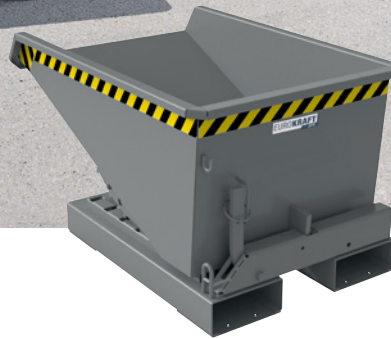

LAGER

EUROKRAFT
pro
by KAISER+KRAFT

10
Jahre
Garantie

**Mehr Auswahl
online!**

Kippbehälter mit Abrollmechanismus

- Kompaktes Einstiegsmodell in vielen Größen
- Optimaler Lastschwerpunkt auch bei niedriger Schütthöhe
- Schnelles und vollständiges Entleeren in jeder Höhe per Seilzug vom Staplersitz aus

Ausführung: mit Einfahrtaschen.
Einfahrtaschenmaße: 200 x 80 mm.
Material: Stahlblech. Materialstärke: 3 mm.

Radausstattung, nachrüstbar

Rad-Ø: 180 mm. Radausführung: Polyamid.
Radausstattung: 2 Lenkrollen mit 1 x Feststeller, 2 Bockrollen.
Bauhöhe: 220 mm. Tragfähigkeit: 1050 kg.
Tragfähigkeit/Rolle: 350 kg.

Nr. 927 122 3H Fr. 215.-

Radausstattung, nachrüstbar

Rad-Ø: 180 mm. Radausführung: Polyamid.
Radausstattung: 2 Lenkrollen mit 1 x Feststeller, 2 Bockrollen.
Bauhöhe: 220 mm. Tragfähigkeit: 1350 kg.
Tragfähigkeit/Rolle: 450 kg.

Nr. 739 031 3H Fr. 245.-

Diese Kippbehälter erhalten Sie gegen Mehrpreis auch in weiteren RAL-Farbtönen.

Bitte fragen Sie an!

Volumen	m³	0.15	0.225	0.275	0.3	0.6	0.9	1.2	1.7	2.1
Traglast	kg	750	750	750	750	1000	1000	1500	1500	1500
Gesamtlänge	mm	960	960	960	1260	1260	1260	1720	1720	1720
Gesamtbreite	mm	640	925	1210	770	1070	1570	1070	1570	1870
Gesamthöhe	mm	540	540	540	835	835	835	1095	1095	1095
Schüttkanthöhe	mm	455	455	455	740	740	740	960	960	960
Einfahrtaschenabstand	mm	170	170	170	300	600	600	600	600	600
Oberfläche	Farbe									
feuerverzinkt	feuerverzinkt	Nr. 491 886 3H Fr. 1250.-	490 875 3H 1429.-	490 882 3H 1429.-	491 848 3H 1329.-	491 855 3H 1479.-	491 862 3H 1590.-	491 869 3H 1695.-	491 876 3H 2279.-	491 883 3H 2579.-
lackiert	feuerrot RAL 3000	Nr. 491 890 3H Fr. 969.-	490 871 3H 1179.-	490 878 3H 1229.-	491 844 3H 1029.-	491 851 3H 1229.-	491 858 3H 1429.-	491 865 3H 1479.-	491 872 3H 1929.-	491 879 3H 2129.-
lackiert	gelborange RAL 2000	Nr. 491 889 3H Fr. 969.-	490 870 3H 1179.-	490 877 3H 1229.-	491 843 3H 1029.-	491 850 3H 1229.-	491 857 3H 1429.-	491 864 3H 1479.-	491 871 3H 1929.-	491 878 3H 2129.-
lackiert	lichtblau RAL 5012	Nr. 491 885 3H Fr. 969.-	490 872 3H 1179.-	490 879 3H 1229.-	491 845 3H 1029.-	491 852 3H 1229.-	491 859 3H 1429.-	491 866 3H 1479.-	491 873 3H 1929.-	491 880 3H 2129.-
lackiert	mausgrau RAL 7005	Nr. 491 887 3H Fr. 969.-	490 874 3H 1179.-	490 881 3H 1229.-	491 847 3H 1029.-	491 854 3H 1229.-	491 861 3H 1429.-	491 868 3H 1479.-	491 875 3H 1929.-	491 882 3H 2129.-
lackiert	resedagrün RAL 6011	Nr. 491 888 3H Fr. 969.-	490 873 3H 1179.-	490 880 3H 1229.-	491 846 3H 1029.-	491 853 3H 1229.-	491 860 3H 1429.-	491 867 3H 1479.-	491 874 3H 1929.-	491 881 3H 2129.-
Zubehör										
Öl- und wasserdichte Ausführung, nicht nachrüstbar	Nr.	927 119 3H Fr. 113.-	927 119 3H 113.-	927 119 3H 113.-	927 119 3H 113.-	927 119 3H 113.-	927 119 3H 113.-	927 121 3H 143.-	927 121 3H 143.-	927 121 3H 143.-
Klappdeckel, 2-seitig zu öffnen, nachrüstbar	Nr.	523 331 3H Fr. 309.-	490 883 3H 309.-	490 884 3H 309.-	523 332 3H 309.-	523 333 3H 335.-	523 334 3H 385.-	523 335 3H 385.-	523 336 3H 465.-	523 337 3H 619.-

Kostenloser Versand.
Über 100.000 Artikel.

Bestellung 041 747 10 10