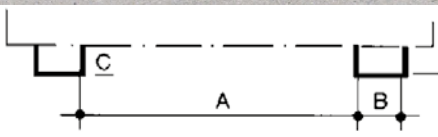

LAGER

EUROKRAFT
pro
by KAISER+KRAFT

10
Jahre
Garantie

**Mehr Auswahl
online!**

Kippbehälter mit Abrollmechanismus

- Kompaktes Einstiegsmodell in vielen Größen
- Optimaler Lastschwerpunkt auch bei niedriger Schütthöhe
- Schnelles und vollständiges Entleeren in jeder Höhe per Seilzug vom Staplersitz aus

Ausführung: mit Einfahrtaschen.
Einfahrtaschenmaße: 200 x 80 mm.
Material: Stahlblech. Materialstärke: 3 mm.

Radausstattung, nachrüstbar

Rad-Ø: 180 mm. Radausführung: Polyamid.
Radausstattung: 2 Lenkrollen mit 1 x Feststeller, 2 Bockrollen.
Bauhöhe: 220 mm. Tragfähigkeit: 1050 kg.
Tragfähigkeit/Rolle: 350 kg.

Nr. 927 122 3H Fr. 215.-

Radausstattung, nachrüstbar

Rad-Ø: 180 mm. Radausführung: Polyamid.
Radausstattung: 2 Lenkrollen mit 1 x Feststeller, 2 Bockrollen.
Bauhöhe: 220 mm. Tragfähigkeit: 1350 kg.
Tragfähigkeit/Rolle: 450 kg.

Nr. 739 031 3H Fr. 245.-

Diese Kippbehälter erhalten Sie gegen Mehrpreis auch in weiteren RAL-Farbtönen.

Bitte fragen Sie an!

Volumen	m³	0.15	0.225	0.275	0.3	0.6	0.9	1.2	1.7	2.1
Traglast	kg	750	750	750	750	1000	1000	1500	1500	1500
Gesamtlänge	mm	960	960	960	1260	1260	1260	1720	1720	1720
Gesamtbreite	mm	640	925	1210	770	1070	1570	1070	1570	1870
Gesamthöhe	mm	540	540	540	835	835	835	1095	1095	1095
Schüttkanthöhe	mm	455	455	455	740	740	740	960	960	960
Einfahrtaschenabstand	mm	170	170	170	300	600	600	600	600	600
Oberfläche	Farbe									
feuerverzinkt	feuerverzinkt	Nr. 491 886 3H Fr. 1250.-	490 875 3H 1429.-	490 882 3H 1429.-	491 848 3H 1329.-	491 855 3H 1479.-	491 862 3H 1590.-	491 869 3H 1695.-	491 876 3H 2279.-	491 883 3H 2579.-
lackiert	feuerrot RAL 3000	Nr. 491 890 3H Fr. 969.-	490 871 3H 1179.-	490 878 3H 1229.-	491 844 3H 1029.-	491 851 3H 1229.-	491 858 3H 1429.-	491 865 3H 1479.-	491 872 3H 1929.-	491 879 3H 2129.-
lackiert	gelborange RAL 2000	Nr. 491 889 3H Fr. 969.-	490 870 3H 1179.-	490 877 3H 1229.-	491 843 3H 1029.-	491 850 3H 1229.-	491 857 3H 1429.-	491 864 3H 1479.-	491 871 3H 1929.-	491 878 3H 2129.-
lackiert	lichtblau RAL 5012	Nr. 491 885 3H Fr. 969.-	490 872 3H 1179.-	490 879 3H 1229.-	491 845 3H 1029.-	491 852 3H 1229.-	491 859 3H 1429.-	491 866 3H 1479.-	491 873 3H 1929.-	491 880 3H 2129.-
lackiert	mausgrau RAL 7005	Nr. 491 887 3H Fr. 969.-	490 874 3H 1179.-	490 881 3H 1229.-	491 847 3H 1029.-	491 854 3H 1229.-	491 861 3H 1429.-	491 868 3H 1479.-	491 875 3H 1929.-	491 882 3H 2129.-
lackiert	resedagrün RAL 6011	Nr. 491 888 3H Fr. 969.-	490 873 3H 1179.-	490 880 3H 1229.-	491 846 3H 1029.-	491 853 3H 1229.-	491 860 3H 1429.-	491 867 3H 1479.-	491 874 3H 1929.-	491 881 3H 2129.-
Zubehör										
Öl- und wasserdichte Ausführung, nicht nachrüstbar	Nr.	927 119 3H Fr. 113.-	927 119 3H 113.-	927 119 3H 113.-	927 119 3H 113.-	927 119 3H 113.-	927 119 3H 113.-	927 121 3H 143.-	927 121 3H 143.-	927 121 3H 143.-
Klappdeckel, 2-seitig zu öffnen, nachrüstbar	Nr.	523 331 3H Fr. 309.-	490 883 3H 309.-	490 884 3H 309.-	523 332 3H 309.-	523 333 3H 335.-	523 334 3H 385.-	523 335 3H 385.-	523 336 3H 465.-	523 337 3H 619.-

Kostenloser Versand.
Über 100.000 Artikel.

Bestellung 041 747 10 10