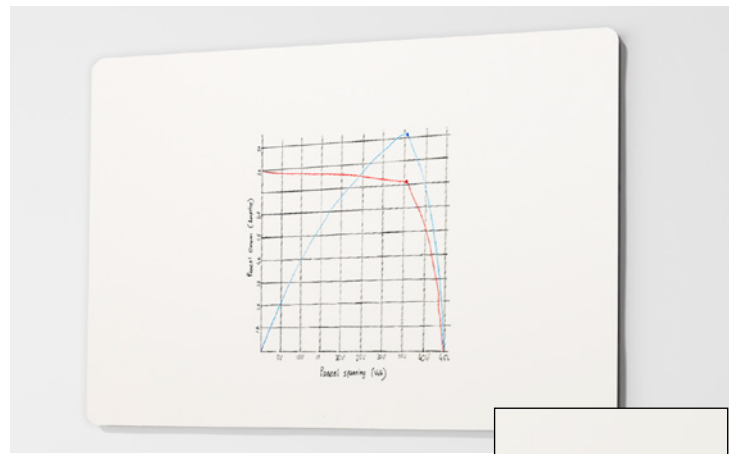

## Whiteboards SHARP

- Hochwertige, kratzfeste Tafeloberfläche aus emailliertem Stahl, magnethaftend, beschriftbar und trocken abwischbar
- Elegantes Design mit geraden Ecken und weiß lackierten Rändern
- Einfache Montage mit verdeckter Aufhängung, im Hoch- oder Querformat

Ausführung: gerade Ecken. Oberfläche: Stahl, emailliert. Eigenschaft: rahmenlos / beschreibbar / magnethaftend. Tiefe: 10 mm. Tafelmaterial: Stahl. Tafelfarbe: weiß.

Breite	mm	880	980	1480	1780	1980	1980	2380
Höhe	mm	580	980	980	1180	980	1180	1180
	Nr.	657 603 3H	657 605 3H	657 607 3H	657 611 3H	657 609 3H	657 613 3H	657 615 3H
	€	125.-	235.-	355.-	499.-	455.-	549.-	659.-

## Whiteboards CURVE

- Hochwertige, kratzfeste Tafeloberfläche aus emailliertem Stahl, magnethaftend, beschriftbar und trocken abwischbar
- Elegantes Design mit abgerundeten Ecken und schwarz lackierten Rändern
- Einfache Montage mit verdeckter Aufhängung, im Hoch- oder Querformat

Ausführung: abgerundete Ecken. Oberfläche: Stahl, emailliert. Eigenschaft: rahmenlos / beschreibbar / magnethaftend. Tiefe: 10 mm. Tafelmaterial: Stahl. Tafelfarbe: weiß.

Breite	mm	880	980	1180	1480	1780	1980	1980	2380
Höhe	mm	580	980	880	980	1180	980	1180	1180
	Nr.	657 617 3H	657 622 3H	657 619 3H	657 624 3H	657 628 3H	657 626 3H	657 630 3H	657 632 3H
	€	125.-	235.-	251.-	355.-	499.-	455.-	549.-	659.-