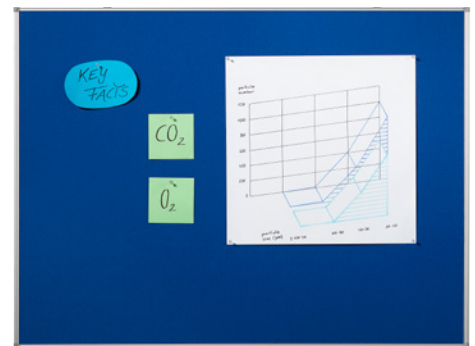

Whiteboards

- Ansprechendes Profil mit abgerundeten, grauen Kunststoff-Ecken
- Magnetaftend, beschriftbar und trocken abwischbar
- Montage im Hoch- und Querformat möglich

Oberfläche: Stahl, lackiert.

Tiefe: 14 mm. Rahmenstärke: 4 mm.

Tafelmaterial: Stahl, lackiert.

Tafelfarbe: weiß. Rahmenfarbe: silber.

Rahmenmaterial: Aluminium, eloxiert.

Breite	mm	600	900	1200	1500	2000
Höhe	mm	450	600	900	1000	1000
Nr.		►572 722 3H	572 724 3H	572 726 3H	572 728 3H	572 731 3H
€		31.90	40.90	85.90	107.-	179.-

Rahmenfarbe: silber. Rahmenmaterial: Aluminium, eloxiert.

Breite	mm	900	1200	1500	2000
Höhe	mm	600	900	1000	1000
Oberfläche	Tafelfarbe				
Kork	braun	Nr. 572 733 3H	572 735 3H	572 737 3H	572 739 3H
		€ 41.90	85.90	111.-	141.-
Stoffbezug	blau	Nr. 572 741 3H	572 773 3H	572 776 3H	572 779 3H
		€ 41.90	85.90	111.-	141.-
Stoffbezug	grau	Nr. 572 744 3H	572 774 3H	572 777 3H	572 780 3H
		€ 41.90	85.90	111.-	141.-

Nr. 510 621 3H € 39.90

Moderationsboxen

Höhe: 275 mm. Breite: 340 mm. Tiefe: 85 mm. Material: Kunststoff. Farbe: weiß. Lieferumfang: 480 Markierungspunkte, 450 Kommunikationskarten, 200 Pinn-Nadeln, 10 Board- und Flipchartmarker, 1 Papierschere.