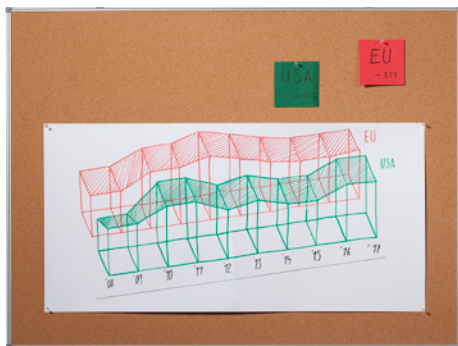

Whiteboards

- Ansprechendes Profil mit abgerundeten, grauen Kunststoff-Ecken
- Magnetaftend, beschriftbar und trocken abwischbar
- Montage im Hoch- und Querformat möglich

Oberfläche: Stahl, lackiert.

Tiefe: 14 mm. Rahmenstärke: 4 mm.

Tafelmaterial: Stahl, lackiert.

Tafelfarbe: weiß. Rahmenfarbe: silber.

Rahmenmaterial: Aluminium, eloxiert.

Breite	mm	600	900	1200	1500	2000
Höhe	mm	450	600	900	1000	1000
Nr.		►572 722 3H	572 724 3H	572 726 3H	572 728 3H	572 731 3H
€		31.90	40.90	85.90	107.-	179.-

Pinnboards

- Strapazierfähige und dekorative Textiloberfläche wahlweise in zwei Farben oder mit Naturkorkoberfläche
- Ansprechendes Profil mit abgerundeten, grauen Kunststoff-Ecken
- Montage im Hoch- und Querformat möglich