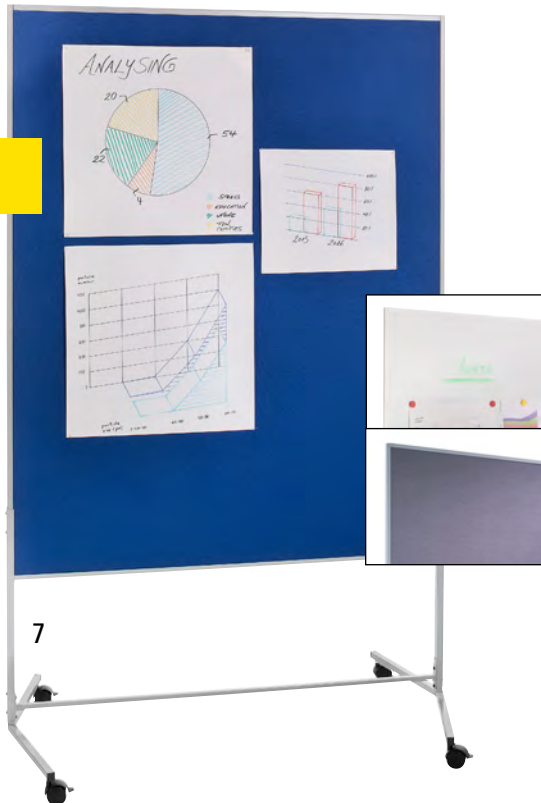

NEU

EUROKRAFT basic

by KAISER+KRAFT

7 | Mobile Moderationswände

- Wahlweise mit pinnbarer Textiloberfläche oder magnethaftender, beschreibbarer und trocken abwischbarer Whiteboardoberfläche oder als Kombination mit Textil-/Whiteboardoberfläche
- Die angeschrägten Füße erlauben eine winkelförmige Aufstellung der Wände
- Zur platzsparenden Lagerung können die Wände ineinander geschoben werden

Gesamthöhe: 1960 mm.
Tafelhöhe: 1500 mm.
Breite: 1200 mm. Tiefe: 670 mm.
Gestellmaterial: Stahlprofilrohrkonstruktion.
Radausstattung: 4 Doppel-Lenkrollen mit Feststeller. Tafelformat: 1200 x 1500 mm.
Tafelbreite: 1200 mm.

				7
Bezugsmaterial	Bezugsfarbe	Gestellfarbe		
Textil	blau	grau	Nr.	572 852 6F
			€	165.-
Textil	grau	grau	Nr.	572 850 6F
			€	165.-
Textil	blau	verkehrsweiß	Nr.	572 782 6F
Whiteboardoberfläche	weiß	RAL 9016	€	289.-
Textil	grau	verkehrsweiß	Nr.	572 783 6F
Whiteboardoberfläche	weiß	RAL 9016	€	289.-
Whiteboardoberfläche	weiß	verkehrsweiß	Nr.	572 871 6F
		RAL 9016	€	229.-

magnetoplan®

8–9 | Präsentationswände, faltbar

- Faltbar und somit platzsparende Lagerung möglich
- Beidseitiger, pinnbarer Filzbezug zur doppelseitigen Nutzung
- Für den mobilen Einsatz, auch als Raumteiler nutzbar

Gesamthöhe: 1800 mm.
Gesamttiefe: 370 mm. Wandmaterial: Filz.
Wandfarbe: royalblau.
Rahmenmaterial: Aluminium.
Rahmenfarbe: silber.
Radausstattung: 8 Laufrollen.

8 | Gesamtbreite: 1810 mm. H x B x T
zusammengeklappt: 1800 x 600 x 370 mm.
Gewicht: 11.5 kg.

Nr. 970 351 6F € 449.-

9 | Gesamtbreite: 3610 mm. H x B x T
zusammengeklappt: 1800 x 1200 x 370 mm.
Gewicht: 20.2 kg.

Nr. 548 868 6F € 869.-