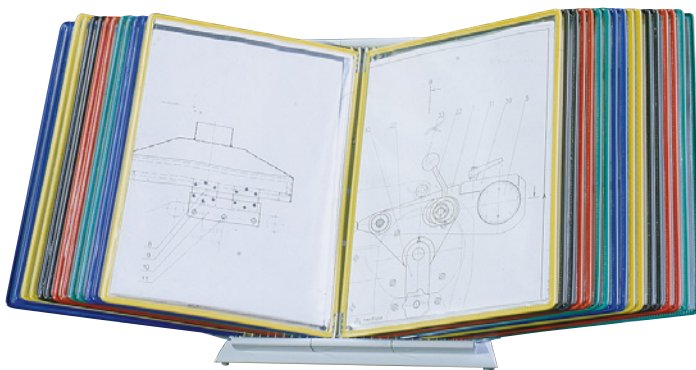

Klarsichttafel-Wandhalter

- Zur Montage an Wänden oder Verkaufsdiskays
- Aneinanderreihen in beliebiger Anzahl möglich

Material: Stahlblech, lackiert.
Farbe: lichtgrau RAL 7035.

Für Papierformat: DIN A4. Ausführung: mit Drehzapfen, zur Verwendung in Tischpulten, Wandhaltern oder Schwenkarmen.
Rahmenfarbe: farbig sortiert. Sortierung der Rahmenfarben: rot / blau / gelb / grün /

► **Nr. 721 921 3H** € **30.90**

Eine Wandbefestigung ist auch möglich.

Tischpult-Komplett-Sets DIN A4

- In schräger Bauweise zur leichten, einhändigen Bedienung
- Lieferung mit Klarsichttafeln DIN A4, farbig sortiert in Rot, Blau, Gelb, Grün und Schwarz und 5 Aufsteckreitern (Höhe 50 mm) für je 10 Tafeln
- **Sparpreis gegenüber den Einzelangeboten**

Für Papierformat: DIN A4. Ausführung: mit Drehzapfen, zur Verwendung in Tischpulten, Wandhaltern oder Schwenkarmen.
Rahmenfarbe: farbig sortiert.
Material: Stahlblech, lackiert. Sortierung der Rahmenfarben: rot / blau / gelb / grün / schwarz. Farbe: lichtgrau RAL 7035.