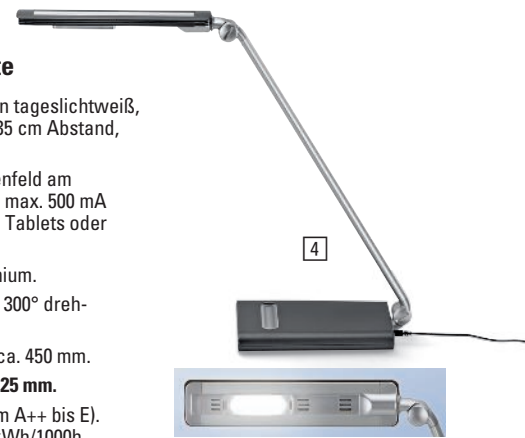

Lieferung inklusive Metall-Klemmfuß (Klemmweite bis 5,5 cm) als alternative Befestigungsmöglichkeit.

Energieeffizienzklasse A (Spektrum A++ bis E). Gewichteter Energieverbrauch 11 kWh/1000h.

Die Leuchte enthält eingebaute LED-Lampen. Die Lampen können nicht ausgetauscht werden.

30 Hochleistungs-LEDs, 6500 Kelvin tageslichtweiß, 1800 Lux Beleuchtungsstärke bei 35 cm Abstand, Lichtstrom 430 Lumen.

7-Stufen-Dimmer mit Touch-Bedienfeld am Leuchtenfuß. Mit integriertem 5 V, max. 500 mA USB-Anschluss zum Aufladen von Tablets oder Smartphones.

Arm und Leuchtenkopf aus Aluminium.

Leuchtenkopf ca. 230 x 50 mm, um 300° dreh- und 180° neigbar.

Höhe in normaler Arbeitsstellung ca. 450 mm.

Mit stabilem Standfuß, ca. 190 x 125 mm.

Energieeffizienzklasse A (Spektrum A++ bis E). Gewichteter Energieverbrauch 8 kWh/1000h.

Die Leuchte enthält eingebaute LED-Lampen. Die Lampen können nicht ausgetauscht werden.

Lebensdauer der LED über 20000 Stunden.

Leistung	Watt	9
Länge je Arm	mm	410
silber	Nr.	113 771-6P
	€	129,-

HANSA
world of office