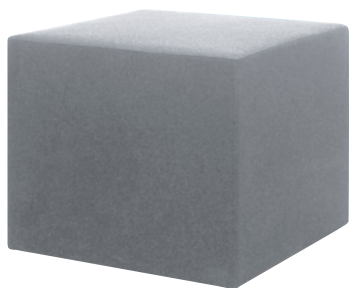

€ 93.90

Nr. 475 131 3H

EUROKRAFT
by KAISER+KRAFT *basic*

Hocker LARS

- Günstiger Allrounder
- Extragroße Sitzfläche
- Stabiles Stahlfußkreuz

Sitzhöhe: 430 – 520 mm.
Sitzdurchmesser: 460 mm.
Bezugsmaterial: 100% Polyester.
Gestellausführung: Fünffuß mit Rollen.
Gestellmaterial: Stahl, verchromt.
Rollenausführung: Rollen für weiche Böden.

Zerlegte Anlieferung – leichte Montage.

Bezugsfarbe: apfelgrün.

► Nr. 475 131 3H € 93.90

Bezugsfarbe: schwarz.

► Nr. 475 132 3H € 93.90

Bezugsfarbe: blau.

► Nr. 475 133 3H € 93.90

Rollensätze

Rollenausführung: Rollen für harte Böden.
VE: 5 Stück.

► Nr. 476 077 3H € / VE 28.90

Hocker VANCOUVER

- Multifunktional
- Stabile Konstruktion
- In zwei Farben und Formen

Sitzhöhe: 450 mm. Bezugsmaterial: 100% Polyester. Gestellmaterial: Holz.

Bezugsfarbe: hellgrau.

► Nr. 533 593 3H € 161.-

Bezugsfarbe: hellblau.

► Nr. 533 594 3H € 161.-

NEU

Hocker PARIS

- Unauffällig und praktisch
- Minimalistisches Design
- Stabiles Stahlrohrgestell

Sitzmaterial: Multiplex-Platte.
Gestellausführung: 4-Fuß-Gestell. Gestellmaterial: Stahlrohr.
Sitzdurchmesser: 320 mm.
Sitzbreite: 320 mm. Sitztiefe: 320 mm.
Sitzausführung: rund.