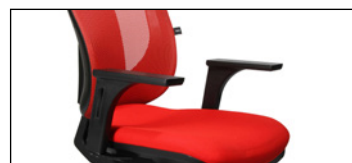

Mit Standard-Armlehnen (Zubehör)

Mit höhenverstellbaren Armlehnen (Zubehör)

Kostenloser Versand.
Über 100.000 Artikel.

Hotline 0800 23 24 00

Kostenlos aus ganz Österreich

KAISER+KRAFT

901

BÜRO