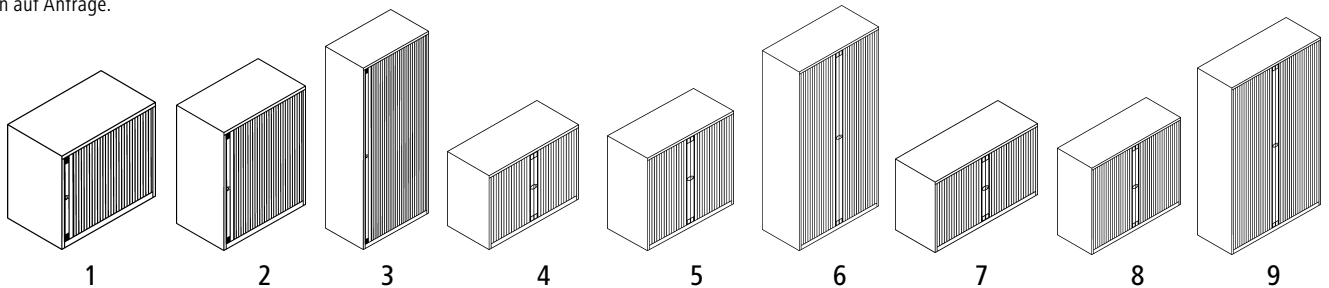

## BISLEY Rollladenschränke

- Komplett mit Stahlfachböden
- Abschließbar
- Rollladen verschwinden vollständig im Korpus

Außentiefe: 430 mm. Korpusmaterial: Stahlblech, pulverbeschichtet.  
Eigenschaft: verschließbar. Verschlussart: Zylinderschloss mit 2 Schlüsseln.  
Rollladenmaterial: Kunststoff. Fachbodenfarbe: tiefschwarz, ähnlich RAL 9005.  
Türart: Horizontal-Rollladen. Höhenverstellraster Böden: 25 mm. Innentiefe: 395 mm.  
Fachbodenstärke: 23 mm. Korpusstärke: 0.8 mm.

### Montierte Anlieferung.

Weitere Einbauten auf Anfrage.

		1	2	3	4	5	6	7	8	9
<b>Außenbreite</b>	mm	800	800	800	1000	1000	1000	1200	1200	1200
<b>Außenhöhe</b>	mm	695	1030	1980	695	1030	1980	695	1030	1980
<b>Anzahl Ordnerhöhen</b>	Stück	1.5	2.5	5	1.5	2.5	5	1.5	2.5	5
<b>Innenausstattung</b>		1 Fachboden	2 Fachböden	4 Fachböden	1 Fachboden	2 Fachböden	4 Fachböden	1 Fachboden	2 Fachböden	4 Fachböden
<b>Anzahl Fachböden</b>	Stück	1	2	4	1	2	4	1	2	4
<b>Fachbodentraglast</b>	kg	45	45	45	55	55	55	65	65	65
<b>Innenhöhe</b>	mm	568	900	1850	568	900	1850	568	900	1850
<b>Korpusfarbe</b>	<b>Rollladenfarbe</b>									
lichtgrau	lichtgrau	Nr. 519 943 3H	611 498 3H	611 499 3H	519 945 3H	986 540 3H	986 543 3H	519 946 3H	986 541 3H	986 544 3H
		€	459.-	629.-	365.-	459.-	639.-	429.-	525.-	679.-
schwarz	schwarz	Nr. 564 486 3H	180 123 3H	180 126 3H	564 489 3H	180 129 3H	180 133 3H	568 564 3H	180 136 3H	180 139 3H
		€	319.-	479.-	629.-	365.-	515.-	659.-	429.-	549.-
verkehrsweiß	verkehrsweiß	Nr. 564 488 3H	490 098 3H	490 099 3H	568 563 3H	490 100 3H	490 101 3H	568 566 3H	490 102 3H	490 103 3H
		€	319.-	479.-	629.-	365.-	515.-	659.-	429.-	549.-