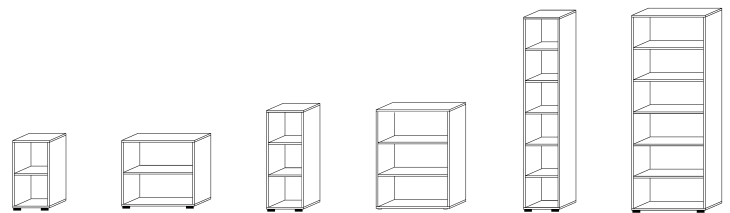

Höhe	mm	748	748	1100	1100	2156	2156
Breite	mm	400	800	400	800	400	800
Anzahl Fachböden	Stück	1	1	2	2	5	5
Anzahl Ordnerhöhen	Stück	2	2	3	3	6	6
Korpusfarbe							
Ahorn-Dekor	Nr.	118 058 3H	118 055 3H	118 063 3H	506 260 3H	118 066 3H	506 263 3H
	€	221.-	253.-	253.-	253.-	339.-	375.-
lichtgrau	Nr.	118 057 3H	118 054 3H	118 062 3H	506 259 3H	118 065 3H	506 262 3H
	€	221.-	253.-	253.-	253.-	339.-	375.-
Nussbaum-Dekor	Nr.	118 059 3H	118 056 3H	118 064 3H	506 261 3H	118 067 3H	506 264 3H
	€	221.-	253.-	253.-	253.-	339.-	375.-