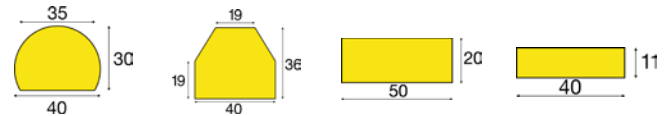

Knuffi® Flächenschutz

Profil: Flächenschutz. Material: PU-Schaum. Befestigungsart: selbstklebend.
Temperaturbeständigkeit: -40 °C bis +100 °C.

Typ			C	CC	D	F
Farbe	Abnahme als	Ab				
rot	1-m-Stück	1 Stück	Nr. 518 863 3H	518 866 3H	518 860 3H	518 856 3H
weiß			€ 43.90	43.90	47.90	44.90
rot	5-m-Rolle	1 Stück	Nr. 518 864 3H	518 868 3H	518 861 3H	518 857 3H
weiß			€ 223.-	205.-	257.-	211.-
rot	Zuschnitt / lfd. M.	1 m	Nr. 518 865 3H	518 869 3H	518 862 3H	518 858 3H
weiß			€ 49.90	53.90	73.90	49.90
schwarz	1-m-Stück	1 Stück	Nr. 505 346 3H	505 348 3H	505 351 3H	505 355 3H
gelb			€ 40.90	38.90	44.90	40.90
schwarz	5-m-Rolle	1 Stück	Nr. 927 886 3H	505 349 3H	927 887 3H	927 889 3H
gelb			€ 217.-	181.-	247.-	217.-
schwarz	Zuschnitt / lfd. M.	1 m	Nr. 505 347 3H	505 350 3H	505 352 3H	505 356 3H
gelb			€ 42.90	35.50	46.90	42.90
schwarz	1-m-Stück	1 Stück	Nr. 518 881 3H			
lang nachleuchtend			€ 88.90			
schwarz	1-m-Stück	1 Stück	Nr. 610 900 3H			
tagesfluoreszierend			€ 54.90			
schwarz	5-m-Rolle	1 Stück	Nr. 610 901 3H			
tagesfluoreszierend			€ 269.-			
schwarz	Zuschnitt / lfd. M.	1 m	Nr. 610 902 3H			
tagesfluoreszierend			€ 56.90			