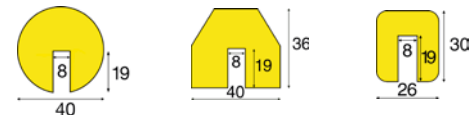

Knuffi® Kantenschutz

Profil: Kantenschutz. Material: PU-Schaum. Temperaturbeständigkeit: -40 °C bis +100 °C.

Typ			B	BB	G
Farbe	Befestigungsart	Abnahme als	Ab		
rot	selbstklebend	1-m-Stück	1 Stück		518 877 3H
weiß					€ 42.90
rot	selbstklebend	5-m-Rolle	1 Stück		518 878 3H
weiß					€ 205.-
rot	selbstklebend	Zuschnitt / lfd. M.	1 m		518 879 3H
weiß					€ 49.90
rot	zum Aufstecken	1-m-Stück	1 Stück	518 870 3H	518 873 3H
weiß				€ 38.90	38.90
rot	zum Aufstecken	5-m-Rolle	1 Stück	518 871 3H	518 874 3H
weiß				€ 201.-	181.-
rot	zum Aufstecken	Zuschnitt / lfd. M.	1 m	518 872 3H	518 876 3H
weiß				€ 48.90	53.90
schwarz	selbstklebend	1-m-Stück	1 Stück		505 357 3H
gelb					€ 38.90
schwarz	selbstklebend	5-m-Rolle	1 Stück		927 890 3H
gelb					€ 201.-
schwarz	selbstklebend	Zuschnitt / lfd. M.	1 m		505 359 3H
gelb					€ 39.90
schwarz	zum Aufstecken	1-m-Stück	1 Stück	505 341 3H	505 343 3H
gelb				€ 36.50	36.50
schwarz	zum Aufstecken	5-m-Rolle	1 Stück	927 885 3H	505 344 3H
gelb				€ 177.-	171.-
schwarz	zum Aufstecken	Zuschnitt / lfd. M.	1 m	505 342 3H	505 345 3H
gelb				€ 36.50	33.90
schwarz	zum Aufstecken	1-m-Stück	1 Stück	518 882 3H	
lang nachleuchtend				€ 79.90	
schwarz	zum Aufstecken	1-m-Stück	1 Stück	Nr. 610 903 3H	
tagesfluoreszierend				€ 51.90	
schwarz	zum Aufstecken	5-m-Rolle	1 Stück	Nr. 610 904 3H	
tagesfluoreszierend				€ 269.-	
schwarz	zum Aufstecken	Zuschnitt / lfd. M.	1 m	Nr. 610 905 3H	
tagesfluoreszierend				€ 55.90	

Kostenloser Versand.
Über 100.000 Artikel.

Hotline 0800 23 24 00
Kostenlos aus ganz Österreich

KAISER+KRAFT

781

BETRIEB