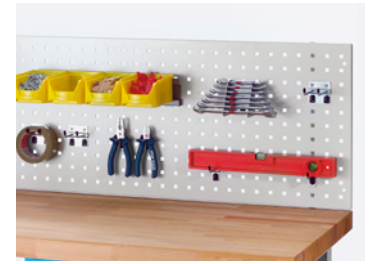

Tiefe: 300 mm. Höhe: 375 mm.
Material: Metall. Farbe: lichtgrau RAL 7035.
Breite: 750 mm.
Nr. 941 521 3H € 181.-
Breite: 1000 mm.
Nr. 941 523 3H € 203.-
Breite: 1250 mm.
Nr. 941 524 3H € 225.-
Breite: 1500 mm.
Nr. 983 573 3H € 267.-
Breite: 2000 mm.
Nr. 983 574 3H € 305.-

Lochwand

Höhe: 450 mm. Material: Stahlblech, pulverbeschichtet. Farbe: lichtgrau RAL 7035.
Breite: 1500 mm.
Nr. 605 685 3H € 181.-
Breite: 2000 mm.
Nr. 605 686 3H € 203.-
Breite: 750 mm.
Nr. 941 518 3H € 117.-
Breite: 1000 mm.
Nr. 941 519 3H € 139.-
Breite: 1250 mm.
Nr. 941 520 3H € 153.-

EUROKRAFT
by KAISER+KRAFT *pro*

10
Jahre
Garantie

made in GERMANY

Gruppen-Werkbänke

- Einsatz: Montage, Fertigung, Instandhaltung etc.

Breite: 2700 mm. Tiefe: 2340 mm.
Plattenart: Buche massiv.
Plattenstärke: 40 mm.
Anzahl Schubladen: 6 Stück.
Schubladenhöhe: 6 x 150 mm.
Höhe: 1140 mm.
Korpusfarbe: lichtgrau RAL 7035.
Höhenverstellbereich: 790 – 1140 mm.
Schubladentraglast: 50 kg.
Schubladenauszug: 90%.
Gestellmaterial: Stahlblech, pulverbeschichtet. Gestellfarbe: lichtgrau RAL 7035. Ausführung Unterbauten: 6 Schubladen.

Zerlegte Anlieferung – leichte Montage.

Gestellausführung: ohne Energieaufsatz.
Nr. 474 408 3H € 2825.-

Gestellausführung: mit Energieaufsatz.
Ausstattung: Energieaufsatz, komplett verdrahtet, Höhe 145 mm, 2 Schukosteckdosen 220 V / 16 A, 1 CEE-Steckdose 440 V / 16 A, 1 Schnellkupplung 1/4" für Druckluft pro Seite.
Nr. 474 409 3H € 4200.-