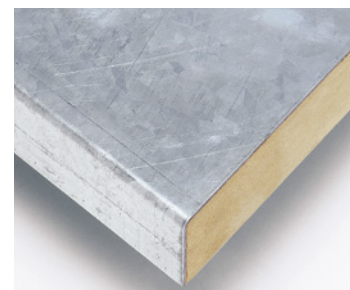

Stahlblechbelag – 2 mm stark, feuerverzinkt, mit Umbug vorn und hinten, unempfindlich gegen Schlägeinwirkung, Öle, Fette, Flüssigkeiten