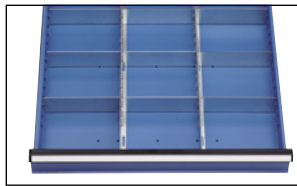

11

Schubladenunterteilungen

Material: Kunststoff. Höhe: 50 mm.

Nr. 746 347 3H € 38.50

Schubladeneinteilungssets

Anzahl Längsteiler: 2 Stück. Anzahl Querteiler: 9 Stück.

Für Schubladenhöhe: 180 mm.

Nr. 422 299 3H € 95.90

Für Schubladenhöhe: 90 / 120 mm.

Nr. 724 421 3H € 73.90

Höhenverstellbare Fachböden, verzinkt

Material: Stahlblech. Oberfläche: verzinkt.

Bodentyp: Fachboden.

Nr. 944 885 3H € 61.90

Bodentyp: Ausziehboden.

Nr. 944 886 3H € 107.-

8	9	10	11	12	13	14	15	16
890	890	890	890	890	890	890	890	890
1 x 180 1 x 360	2 x 90 2 x 180	2 x 90 2 x 180	2 x 90 2 x 180 2 x 270	2 x 180 2 x 360	2 x 180 2 x 360	3 x 180	3 x 180	6 x 180
		1 x 540	1 x 540				540	
1500	1500	1500	1500	1500	1500	1500	1500	1500
1	1				1	1		1
lichtgrau RAL 7035 enzianblau RAL 5010	lichtgrau RAL 7035 enzianblau RAL 5010	lichtgrau RAL 7035 enzianblau RAL 5010	lichtgrau RAL 7035 enzianblau RAL 5010	lichtgrau RAL 7035 enzianblau RAL 5010	lichtgrau RAL 7035 enzianblau RAL 5010	lichtgrau RAL 7035 enzianblau RAL 5010	lichtgrau RAL 7035 enzianblau RAL 5010	lichtgrau RAL 7035 enzianblau RAL 5010
100	100	100	100	100	100	100	100	100
100%	100%	100%	100%	100%	100%	100%	100%	100%
475 260 3H 1060.-	475 618 3H 1300.-	475 263 3H 1360.-		475 272 3H 1300.-		475 266 3H 1180.-	475 269 3H 1240.-	
475 262 3H 1180.-	475 620 3H 1440.-	475 265 3H 1500.-		475 274 3H 1460.-		475 268 3H 1360.-	475 271 3H 1440.-	
475 261 3H 1180.-	475 619 3H 1440.-	475 264 3H 1500.-		475 273 3H 1440.-		475 267 3H 1300.-	475 270 3H 1360.-	
475 275 3H 1300.-			475 284 3H 1860.-		475 290 3H 1500.-			475 287 3H 1800.-
475 277 3H 1460.-			475 286 3H 1980.-		475 292 3H 1640.-			475 289 3H 1960.-
475 276 3H 1360.-			475 285 3H 1960.-		475 291 3H 1560.-			475 288 3H 1900.-

Kostenloser Versand.
Über 100.000 Artikel.

Hotline 0800 23 24 00
Kostenlos aus ganz Österreich

KAISER+KRAFT