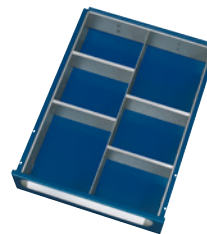

| Anzahl Schubladen | Stück | 3 | 4 |
|-------------------|-------|------------|--------------------|
| Schubladenhöhe | mm | 2 x 150 | 1 x 90 |
| | mm | 1 x 180 | 2 x 120 1 x 150 |
| Frontfarbe | | | |
| lichtgrau | Nr. | 118 415 3H | 118 382 3H |
| | € | 779.- | 909.- |
| lichtgrau | Nr. | 118 407 3H | 118 409 3H |
| enzianblau | € | 779.- | 909.- |

CPU-Halter

Material: Stahlblech, pulverbeschichtet. Breitenverstellbereich: 150 – 230 mm. Höhe: 500 mm. Tiefe: 500 mm.

Farbe: lichtgrau RAL 7035.

Nr. 944 099 3H € 153.-

CPU-Rollladenschrank

Material: Stahlblech, pulverbeschichtet. Höhe: 620 mm. Breite: 360 mm. Tiefe: 650 mm.

Farbe: lichtgrau RAL 7035.

Nr. 921 370 3H € 449.-

Schubladeneinteilungs-Sets

Material: Stahlblech, verzinkt. Anzahl Querteiler: 4 Stück. Anzahl Trennwände: 1 Stück.

Für Höhe: 120 – 180 mm.

Nr. 118 349 3H € 46.90