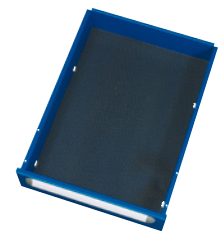

Anti-Rutschmatte

Material: PVC. Breite: 560 mm. Tiefe: 390 mm.

Nr. 118 418 3H € 20.90

Fahrsätze

VE: 4 Stück.

Radausstattung		2 Lenkrollen mit Feststeller, 2 Bockrollen	2 Lenkrollen mit Feststeller, 2 Bockrollen	4 Lenkrollen mit Feststeller	4 Lenkrollen mit Feststeller
Rad-Ø	mm	80	125	80	125
Bauhöhe	mm	100	150	100	150
Ausführung		für Untergestell 30 x 30 mm	für Untergestell 60 x 30 mm	für Untergestell 30 x 30 mm	für Untergestell 60 x 30 mm
	Nr.	118 398 3H	118 423 3H	944 107 3H	944 108 3H
	€ / VE	153.-	181.-	153.-	203.-