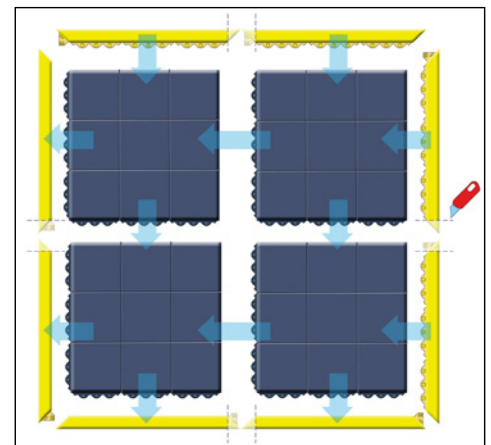

Abgeschrägte Randleisten

Länge: 910 mm. Breite: 50 mm.
Ausführung: männlich.

Farbe: schwarz.
▶Nr. 969 725 3H € 21.90

Farbe: gelb.
▶Nr. 969 727 3H € 21.90

Ausführung: weiblich.

Farbe: schwarz.
▶Nr. 969 726 3H € 21.90

Farbe: gelb.
▶Nr. 969 728 3H € 21.90