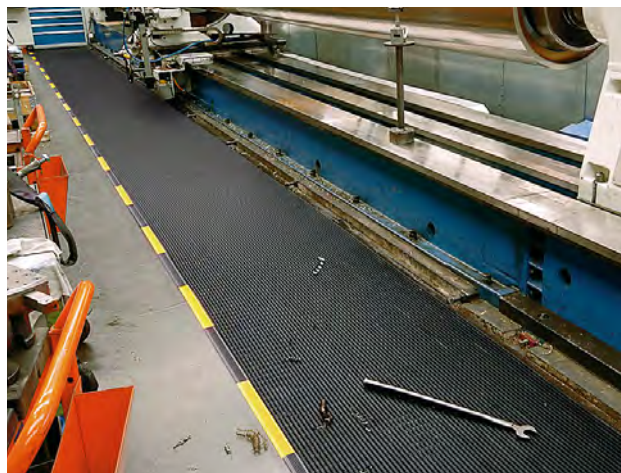

28–35| Industriematten

- Geeignet bei starker Verschmutzung, Öl- und Spananfall
- Hohe Rutschhemmung R11/V10 GUV-R 181
- Resistent gegen gebräuchliche Chemikalien

Höhe: 15 mm. Material: Recycling-PVC.
Temperaturbeständigkeit: –5 °C bis +60 °C.
Gewicht: 7.2 kg/m². Eigenschaft: anti-ermüdend / chemikalienresistent / rutschhemmend. Arbeitsbereich: trocken / nass / ölig. Leistenbreite: 8.6 mm. Fläche: offen. Sondermaße möglich.

Länge: 10 m. Rollenlänge max.: 10 m.
Abnahme als: 10-m-Rolle.

1. 28| Breite: 600 mm. Farbe: schwarz.
   Gewicht: 43 kg.
   Nr. 503 119 6F € 639.-
2. 29| Breite: 800 mm. Farbe: schwarz.
   Gewicht: 58 kg.
   Nr. 503 120 6F € 839.-
3. 30| Breite: 1000 mm. Farbe: schwarz.
   Gewicht: 72 kg.
   Nr. 503 121 6F € 1075.-

31| Breite: 1200 mm. Farbe: schwarz.
Gewicht: 86 kg.

Nr. 503 122 6F € 1275.-

Rollenlänge max.: 30 m. Abnahme als: Zuschnitt / lfd. M.

32| Breite: 600 mm. Farbe: schwarz.
Gewicht: 4.3 kg.
Nr. 503 114 6F € / m 72.90

33| Breite: 800 mm. Farbe: schwarz.
Gewicht: 5.8 kg.
Nr. 503 115 6F € / m 94.90

34| Breite: 1000 mm. Farbe: schwarz.
Gewicht: 7.2 kg.
Nr. 503 116 6F € / m 125.-

35| Breite: 1200 mm. Farbe: schwarz.
Gewicht: 8.6 kg.
Nr. 503 117 6F € / m 145.-

Chemikalienresistent

Rutschhemmend

Anti-ermüdend