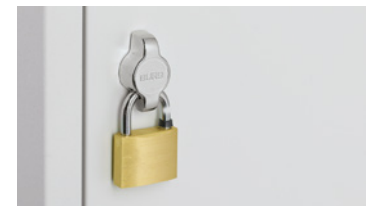

5
Jahre
Garantie

Ab
€ 187.-
Nr. 519 640 3H

 **Mehr Auswahl online!**

Garderobenschränke

- Innenliegende Scharniere
- Etikettenhalter HxB 30 x 50 mm
- Belüftung durch Lochbild in der Tür

Höhe: 1800 mm. Tiefe: 500 mm. Korpusfarbe: lichtgrau RAL 7035. Material: Stahlblech, geschweißt. Innenhöhe: 1730 mm. Innentiefe: 470 mm. Türart: Flügeltüren. Sockelhöhe: 60 mm. Oberfläche: pulverbeschichtet. Materialstärke: 0.6 mm. Öffnungswinkel der Türen: 90 °. Serie: AMSTERDAM.

Montierte Anlieferung.

Zylinderschloss

Vorhängeschlosser

Anzahl Schlüssel: 2 Stück.
Verschlussart: verschiedenschließend.
Material: Messing. Farbe: Messing.
Bügelstärke: 6 mm. VE: 12 Stück.

► Nr. 503 125 3H €/VE 135.-