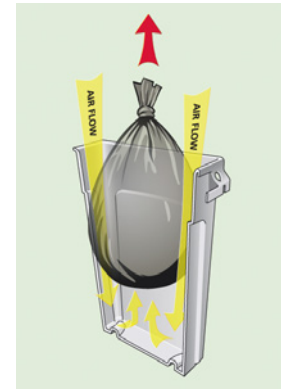

Breite: 279 mm. Tiefe: 558 mm. Material Abfallbehälter: Polyethylen (PE).
Anzahl Sammeleinheiten: 1-fach-Sammler. Ausführung Griffe: Tragegriffe.

Volumen	Liter	60	87
Höhe	mm	635	762
Behälterfarbe			
blau	Nr.	►475 648 3H	►521 262 3H
	€	68.90	93.90
grau	Nr.	►475 647 3H	►521 261 3H
	€	68.90	93.90
Zubehör			
Deckel für Papiereinwurf	Nr.	►714 803 3H	►714 803 3H
	€	39.90	39.90
Deckel mit Einwurflöchern	Nr.	►714 807 3H	►714 807 3H
	€	39.90	39.90
Schwingdeckel	Nr.	►516 990 3H	►516 990 3H
	€	34.90	34.90
Deckel geschlossen mit Muldengriff	Nr.	►714 808 3H	►714 808 3H
	€	39.90	39.90

Video online!

Fahrwagen SLIM JIM®

Einsatzbereich: für Behälter.

Länge: 606 mm. Breite: 374 mm. Höhe: 212 mm.
Material: Kunststoff. Gewicht: 1 kg.

►Nr. 475 649 3H € 98.90

Länge: 516 mm. Breite: 236 mm. Höhe: 241 mm.
Material: Stahlblech. Gewicht: 4.9 kg.

►Nr. 521 263 3H € 105.-

Lüftungskanäle
vermindern die Zugkraft
beim Herausziehen voller
Müllsäcke

UMWELT

Schwingdeckel

Material: Polyethylen (PE).

Für Inhalt		87 Liter	132 Liter
Breite	mm	406	511
Länge	mm	406	511
Höhe	mm	101	159
Farbe			
grau	Nr.		►917 507 3H
	€		87.90
schwarz	Nr.	►607 650 3H	
	€	34.90	

Wertstoffsammler, quadratisch

- Einwurf in ergonomischer Höhe
- Mühelose und hygienische Abfallentsorgung
- Bequem zu reinigen durch abgerundete Ecken und glatte Oberflächen

Material Abfallbehälter: Polyethylen (PE).
Anzahl Sammeleinheiten: 1-fach-Sammler.