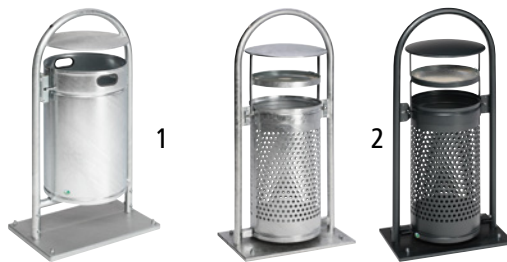

Sicherheits-Ascher-Abfallsammler

- Aluminiumauffangtopf für Zigarettenabfälle
- Bequemer Abfalleinwurf
- Abnehmbarer Metalldeckel, schwarz lackiert

Ausführung Ascher: Ascher-Abfallsammler-Kombination. Material Ascher: Aluminium. Farbe Ascher: schwarz. Befestigungsart: freie Aufstellung. Eigenschaft: flammverlöschend. Ausführung Einwurf: 1fach.

Ausführung Ascher: Ascher-Abfallsammler-Kombination. Höhe: 960 mm. Tiefe: 250 mm. Material Abfallbehälter: Stahlblech. Material Ascher: Stahlblech. Befestigungsart: freie Aufstellung. Oberfläche: verzinkt und pulverbeschichtet. Eigenschaft: verschleißbar.

Abschließbar

Bodenfixierung

Auch für außen

UMWELT

Stabile Außen-Abfallsammler

- Abschließbar
- Standrahmen und Bodenplatte komplett feuerverzinkt
- Anlieferung fertig montiert

Eigenschaft: verschleißbar. Befestigungsart: Bodenplatte.

		1	2	3
Volumen	Liter	60	65	65
Höhe	mm	1100	1145	1145
Breite	mm	600	580	580
Tiefe	mm	400	380	380
Verschlussart		Dreikantschloss	Vierkantschloss	Vierkantschloss
Befestigungsart		Bodenbefestigung mit Dach	Bodenplatte mit Ascher	Bodenplatte mit Dach
Ausführung				
Material Abfallbehälter Behälterfarbe				
Stahlblech, feuerverzinkt	feuerverzinkt	Nr. 122 862 3H	▶607 571 3H	▶607 566 3H
		€ 619.-	585.-	555.-
Stahlblech, pulverbeschichtet	antik-silber	Nr.	▶122 856 3H	
		€	585.-	
Zubehör				
Fahrradparker	Nr.	607 572 3H	607 572 3H	607 572 3H
	€	111.-	111.-	111.-