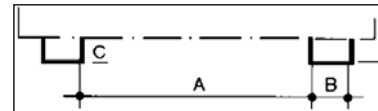

Kippbehälter

- Platzsparende und leichtgängige Hebelverriegelung
- Einfahrtaschen im Kippbehälter integriert
- Sicherung gegen unbeabsichtigtes Abrutschen und Auskippen (Gliederkette)

Ausführung: mit Einfahrtaschen. Einfahrtaschenmaße: 200 x 60 mm.
Material: Stahlblech.

Nr. 739 031 3H € 197.-

10
Jahre
Garantie

Abmessungen der Einfahrtaschen
(Innenmaße): A = Einfahrtaschenabstand,
B = Einfahrtaschenbreite,
C = Einfahrtaschenhöhe

Video
online!

Kippbehälter erhalten Sie gegen Mehrpreis
auch in anderen RAL-Farbtönen.