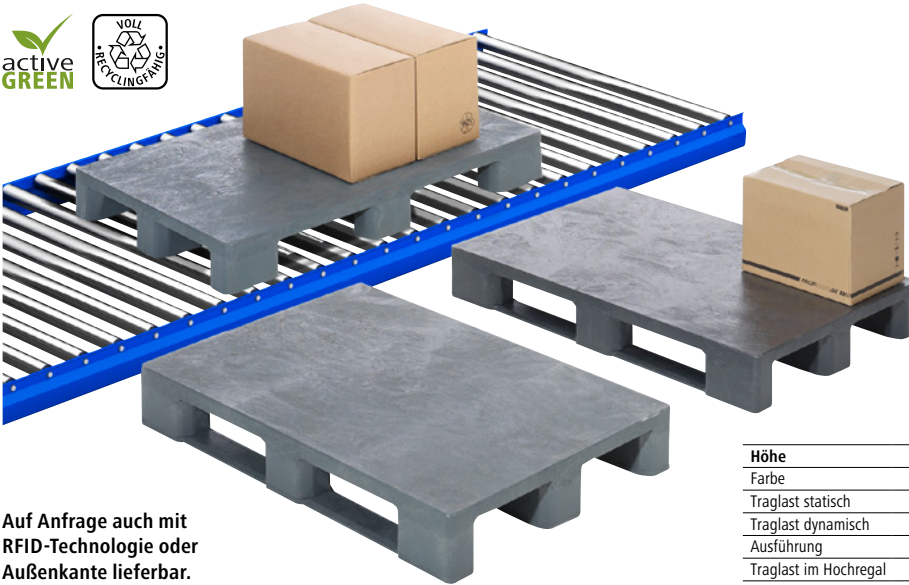

Kunststoff-Halbpaletten

- Mit 7 mm Außenkante
- Für den leistungsstarken, universellen Einsatz in der gesamten Lieferkette
- Nässe- und feuchtigkeitsunempfindlich

Länge: 800 mm. Breite: 600 mm. Höhe: 160 mm. Traglast statisch: 2000 kg. Traglast dynamisch: 500 kg. Einfahrmöglichkeit: 4-seitig. Temperaturbeständigkeit: -40 °C bis +70 °C.

Farbe		grau	schwarz
Einfahrbreite Schmalseite	mm	555	567
Einfahrbreite Längsseite	mm	600	604
Einfahrhöhe Schmalseite	mm	95	100
Einfahrhöhe Längsseite	mm	110	120
Ab			
1 Stück	Nr.	114 228 3H	484 549 3H
	€	94.90	92.90
10 Stück	Nr.	114 229 3H	484 550 3H
	€	88.90	82.90

EURO-Kunststoffpaletten

- Robuste Ausführung mit geschlossenem Oberdeck und gepripptem Unterdeck
- Aufgrund der Bauart für die Palettenautomation geeignet
- Kufenleisten einzeln austauschbar

Material: Recycling-Polyethylen. Länge: 1200 mm. Breite: 800 mm. Einfahrhöhe: 100 mm. Einfahrbreite Schmalseite: 585 mm. Einfahrbreite Längsseite: 790 mm. Temperaturbeständigkeit: -30 °C bis +70 °C.

Auf Anfrage auch mit RFID-Technologie oder Außenkante lieferbar.

Kufenpaletten

- Nässe- und feuchtigkeitsunempfindlich
- Für den Einsatz im Lager- und Regalsystem sowie im Non-Food-Bereich

Material: Recycling-Polyethylen. Länge: 1200 mm. Farbe: schwarz. Einfahrmöglichkeit: 4-seitig. Temperaturbeständigkeit: -40 °C bis +70 °C.