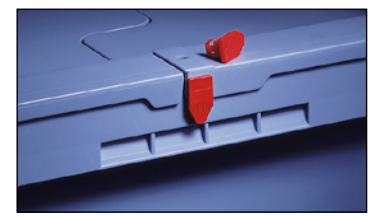

LAGER

Ab
€ 18.25
Nr. 737 277 3H

5
Jahre
Garantie

Behälter mit Eingriffsöffnung oder mit Stapelbügeln auf Anfrage.

Ineinander gestellt = 70 %
Volumeneinsparung beim Leerhandling.

Mehrweg-Stapelbehälter mit Klappdeckel

- Transportkasten, Lagerbehälter und Kommissionierbox in Einem
- Anscharnierte Klappdeckel
- Plombierbar

Material: Polypropylen (PP). Farbe: blau. Temperaturbeständigkeit: -20 °C bis +90 °C.
Ausführung: Wände und Boden geschlossen. Materialeigenschaft: lebensmittelecht.
Ausführung: rollenbahngesegnet. Ausstattung: mit Deckel.

Etikettentasche
Breite: 105 mm. Länge: 175 mm.
Nr. 720 886 3H € 2.79

Plomben
VE: 500 Stück.
Nr. 705 794 3H € /VE 43.90

Inhalt	Liter	5	16	18	22	27	29	38	47	58	74	76	100
Außenlänge	mm	310	410	410	410	410	610	610	610	610	610	810	810
Außenbreite	mm	200	300	300	300	300	400	400	400	400	400	400	400
Außenhöhe	mm	170	190	240	290	340	190	240	290	340	440	340	440
Innenbreite	mm	171	271	271	271	271	371	371	371	371	371	367	367
Innenlänge	mm	249	349	349	349	349	540	540	540	540	540	740	740
Innenhöhe	mm	130	150	203	253	302	150	199	249	299	399	303	403
Traglast	kg	15	14	20	25	25	25	30	30	35	35	35	35
Auflast	kg	100	150	150	150	150	200	200	200	200	200	200	200
Ab													
1 Stück	Nr.	737 276 3H	737 278 3H	700 877 3H	700 880 3H	700 882 3H	737 284 3H	700 884 3H	700 887 3H	700 889 3H	700 891 3H	720 888 3H	720 889 3H
	€	19.49	25.90	26.90	29.50	31.90	36.50	40.90	41.90	43.90	48.90	57.90	57.90
10 Stück	Nr.	737 277 3H	737 279 3H	737 280 3H	737 281 3H	737 282 3H	737 285 3H	737 286 3H	737 287 3H	737 288 3H	737 289 3H	737 290 3H	737 292 3H
	€	18.25	23.50	23.50	25.90	29.50	32.90	37.50	37.50	39.90	45.90	54.90	56.90