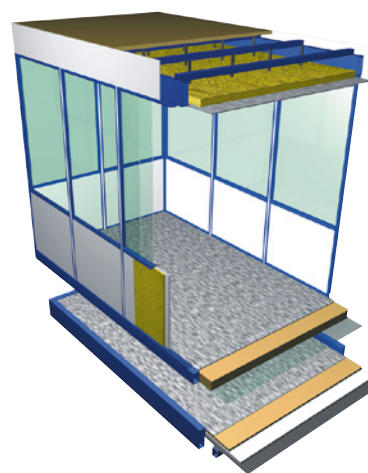

LAGER

Lüftungsgitter im Türblatt
Nr. 913 488 3H € auf Anfrage

Entlüftungsventilator
Nr. 913 492 3H € auf Anfrage

Doppelsteckdose
Nr. 913 495 3H € 88.90

Rastereinbauleuchten
 Höhe: 625 mm. Breite: 625 mm. Leistung: 4 x 18 Watt.
Nr. 913 496 3H € 265.-

Wandkonvektor 2500 W
 Leistung: 2.5 kW.
Nr. 913 493 3H € 359.-

Fenster
 Breite: 944 mm.
 Höhe: 350 mm. Fensterart: Schiebefenster.
Nr. 913 491 3H € 575.-
 Höhe: 1440 mm. Fensterart: Dreh-Kippfenster.
Nr. 913 490 3H € 929.-
 Höhe: 1023 mm. Fensterart: Schiebefenster.
Nr. 913 489 3H € 575.-