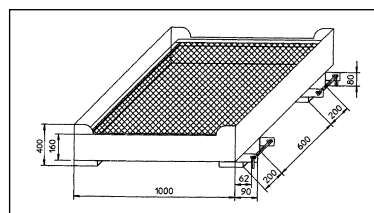

Werkzeugablagen für Arbeitsbühne

Breite: 600 mm. Tiefe: 200 mm. Höhe: 80 mm. Farbe: gelborange RAL 2000.

► Nr. 911 211 3H € 83.90

Kostenloser Versand.
Über 100.000 Artikel.

Hotline 0800 23 24 00
Kostenlos aus ganz Österreich

KAISER+KRAFT