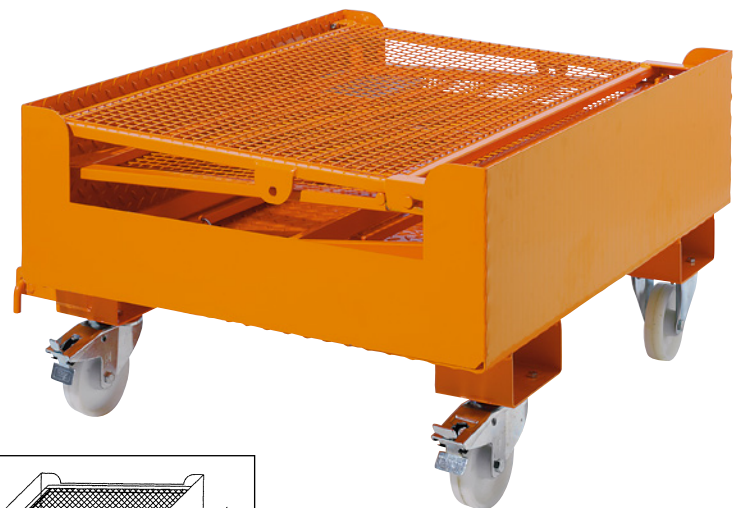

Zuladung max.: 300 kg. Maschenweite: 25 x 25 mm. Farbe: gelborange RAL 2000. Oberfläche: pulverbeschichtet. Einfahrtaschenmaße: 200 x 80 mm.

Länge: 1200 mm. Breite: 1115 mm. Höhe: 1890 mm. Leergewicht: 125 kg. Lichter Gabelzinkenabstand: 600 mm.

In der Schweiz nur mit Sonderbewilligung der SUVA zugelassen.

Arbeitsbühnen, faltbare Ausführung

- Für sicheres und bequemes Arbeiten an hochgelegenen Stellen
- Schnelle Befestigung mit Steckbolzenverriegelung am Gabelstapler
- Sicherheitssperre verhindert ungewolltes Öffnen der Tür

Zuladung max.: 300 kg. Länge: 1200 mm. Breite: 1090 mm. Höhe: 1980 mm. Leergewicht: 125 kg. Lichter Gabelzinkenabstand: 600 mm. Maschenweite: 25 x 25 mm. Farbe: gelborange RAL 2000. Oberfläche: pulverbeschichtet.

Radausstattung: 2 Lenkrollen, 2 Bockrollen.

► Nr. 614 562 3H € 1440.-

Radausstattung: ohne Rollen.

► Nr. 911 209 3H € 1320.-

Werkzeugablagen für Arbeitsbühne

Breite: 600 mm. Tiefe: 200 mm. Höhe: 80 mm. Farbe: gelborange RAL 2000.