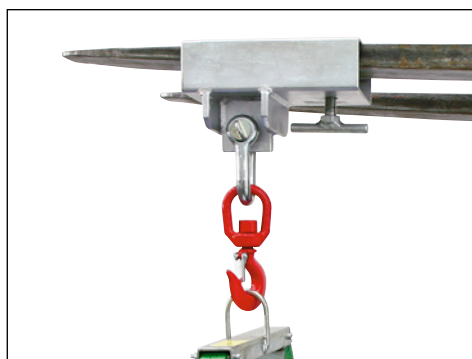

10**Jahre
Garantie****EUROKRAFT**
by KAISER+KRAFT **pro**

Teleskoplader

- Wenn Reichweite oder Hubhöhe des Staplers nicht ausreichen
- Wo das Ladegut nur von oben erfasst werden kann
- Abrutschsicherung durch Kette

10**Jahre
Garantie**

Achtung! Tragfähigkeitsdiagramm
des Staplers beachten.

EUROKRAFT
by KAISER+KRAFT **pro**

Euro-Gitterbox-Krantraversen

- Sicheres Anheben von Euro-Gitterboxen

Höhe: 475 mm. Länge: 1240 mm. Breite: 610 mm.
Tragfähigkeit: 1000 kg. Gewicht: 50 kg.

Nr. 969 021 3H € 1300.-

**Mehr Auswahl
online!**

Lasthaken

- Wird einfach auf die Gabelzinken aufgesteckt
- Komplett mit Wirbellasthaken

Einfahrtaschenmaße: 150 x 60 mm.

Tragfähigkeit: 1000 kg.

Oberfläche: lackiert. Farbe: gelborange RAL 2000.

► **Nr. 516 045 3H € 179.-**

Oberfläche: feuerverzinkt. Farbe: verzinkt.

► **Nr. 609 117 3H € 219.-**

Lasthaken

- Wird einfach auf die Gabelzinken aufgesteckt
- Komplett mit Wirbellasthaken

Tragfähigkeit: 1000 kg. Einfahrtaschenmaße: 140 x 53 mm.
Stichmaß: 250 mm.