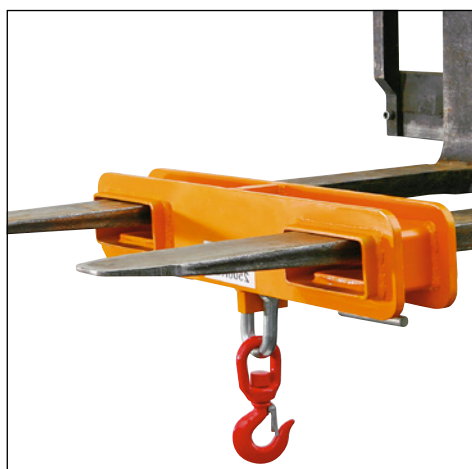

10**Jahre
Garantie**

Achtung! Tragfähigkeitsdiagramm
des Staplers beachten.

EUROKRAFT
by KAISER+KRAFT **pro**

Euro-Gitterbox-Krantraversen

- Sicheres Anheben von Euro-Gitterboxen

Höhe: 475 mm. Länge: 1240 mm. Breite: 610 mm.
Tragfähigkeit: 1000 kg. Gewicht: 50 kg.

Nr. 969 021 3H € 1300.-

**Mehr Auswahl
online!**

Lasthaken

- Wird einfach auf die Gabelzinken aufgesteckt
- Komplett mit Wirbellasthaken

Einfahrtaschenmaße: 150 x 60 mm.

Tragfähigkeit: 1000 kg.

Oberfläche: lackiert. Farbe: gelborange RAL 2000.

► **Nr. 516 045 3H € 179.-**

Oberfläche: feuerverzinkt. Farbe: verzinkt.

► **Nr. 609 117 3H € 219.-**

Lasthaken

- Wird einfach auf die Gabelzinken aufgesteckt
- Komplett mit Wirbellasthaken

Tragfähigkeit: 1000 kg. Einfahrtaschenmaße: 140 x 53 mm.
Stichmaß: 250 mm.