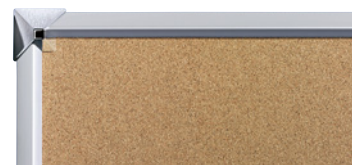

Oberfläche: Stahl, emailt.  
Ausstattung: Ablageschale.  
Tiefe: 39 mm. Rahmenstärke: 30 mm.  
Tafelmaterial: Stahl, emailt.  
Tafelfarbe: weiß. Rahmenfarbe: silber.  
Rahmenmaterial: Aluminium, eloxiert.

### Starter-Sets

Lieferumfang: 4 Boardmarker (schwarz, blau, grün, rot), 1 Markerhalter, 1 Filzwischer, 10 Magnete, 1 Tafelreinigungsspray.

► Nr. 910 906 3H € 50.90

Breite	mm	600	900	1200	1500	1800	2000	2400
Höhe	mm	450	600	900	1000	1200	1000	1200
Nr.		► 506 578 3H	► 506 579 3H	► 506 580 3H	► 506 581 3H	► 506 584 3H	► 506 582 3H	► 506 585 3H
€		65.90	75.90	153.-	187.-	275.-	239.-	339.-

## Pinnwände

- Strapazierfähige und dekorative Textiloberfläche wahlweise in zwei Farben oder mit Naturkork- und Korklinoleumoberfläche
- Hochglanzverchromte Ecken und hochwertige Oberflächen verleihen diesen Wänden ihr dekoratives Aussehen
- Schnelle, einfache Wandbefestigung, im Hoch- oder Querformat, mit beiliegendem Montagematerial

Tiefe: 39 mm. Rahmenfarbe: alusilber.  
Rahmenmaterial: Aluminium, eloxiert.

Breite	mm	900	1200	1500	1800	2000	2400
Höhe	mm	600	900	1000	1200	1000	1200
Oberfläche	Tafelfarbe						
Kork	braun	Nr. ► 611 536 3H € 85.90	► 611 537 3H 119.90	► 611 538 3H 193.-	► 611 540 3H 255.-	► 611 539 3H 219.-	► 611 541 3H 319.-
Korklinoleum	grau	Nr. ► 611 543 3H € 90.90	► 611 544 3H 157.-	► 611 545 3H 205.-	► 611 547 3H 295.-	► 611 546 3H 269.-	► 611 548 3H 329.-
Stoffbezug	blau	Nr.	► 611 529 3H 133.-	► 611 531 3H 177.-	► 611 533 3H 249.-	► 611 532 3H 219.-	► 611 534 3H 295.-
Stoffbezug	grau	Nr. ► 611 520 3H € 70.90	► 611 521 3H 133.-	► 611 523 3H 177.-		► 611 524 3H 219.-	► 611 526 3H 295.-