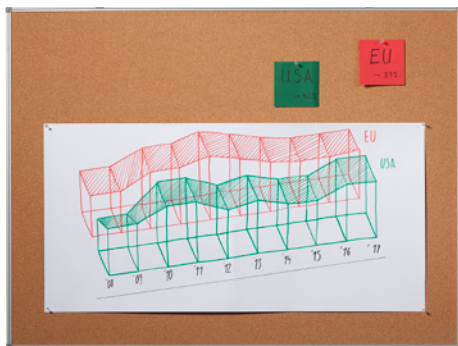

## Whiteboards

- Ansprechendes Profil mit abgerundeten, grauen Kunststoff-Ecken
- Magnetaftend, beschriftbar und trocken abwischbar
- Montage im Hoch- und Querformat möglich

Oberfläche: Stahl, lackiert.

Tiefe: 14 mm. Rahmenstärke: 4 mm.

Tafelmaterial: Stahl, lackiert.

Tafelfarbe: weiß. Rahmenfarbe: silber.

Rahmenmaterial: Aluminium, eloxiert.

Breite	mm	600	900	1200	1500	2000
Höhe	mm	450	600	900	1000	1000
Nr.		►572 722 3H	►572 724 3H	►572 726 3H	►572 728 3H	►572 731 3H
€		27.90	35.90	74.90	99.90	115.-

## Pinnboards

- Strapazierfähige und dekorative Textiloberfläche wahlweise in zwei Farben oder mit Naturkorkoberfläche
- Ansprechendes Profil mit abgerundeten, grauen Kunststoff-Ecken
- Montage im Hoch- und Querformat möglich