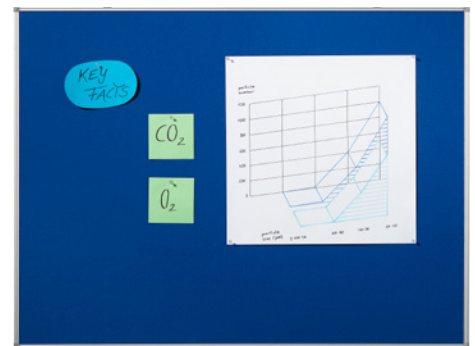

## Whiteboards

- Ansprechendes Profil mit abgerundeten, grauen Kunststoff-Ecken
- Magnetaftend, beschriftbar und trocken abwischbar
- Montage im Hoch- und Querformat möglich

Oberfläche: Stahl, lackiert.

Tiefe: 14 mm. Rahmenstärke: 4 mm.

Tafelmaterial: Stahl, lackiert.

Tafelfarbe: weiß. Rahmenfarbe: silber.

Rahmenmaterial: Aluminium, eloxiert.

Breite	mm	600	900	1200	1500	2000
Höhe	mm	450	600	900	1000	1000
Nr.		►572 722 3H	►572 724 3H	►572 726 3H	►572 728 3H	►572 731 3H
€		27.90	35.90	74.90	99.90	115.-

Rahmenfarbe: silber. Rahmenmaterial: Aluminium, eloxiert.

Breite	mm	900	1200	1500	2000
Höhe	mm	600	900	1000	1000
Oberfläche	Tafelfarbe				
Kork	braun	Nr. ►572 733 3H € 36.90	►572 735 3H 74.90	►572 737 3H 97.90	►572 739 3H 115.-
Stoffbezug	blau	Nr. ►572 741 3H € 36.90	►572 773 3H 74.90	►572 776 3H 97.90	►572 779 3H 115.-
Stoffbezug	grau	Nr. ►572 744 3H € 36.90	►572 774 3H 74.90	►572 777 3H 97.90	►572 780 3H 115.-

## Moderationsboxen

Höhe: 275 mm. Breite: 340 mm. Tiefe: 85 mm. Material: Kunststoff. Farbe: weiß. Lieferumfang: 480 Markierungspunkte, 450 Kommunikationskarten, 200 Pinn-Nadeln, 10 Board- und Flipchartmarker, 1 Papierschere.