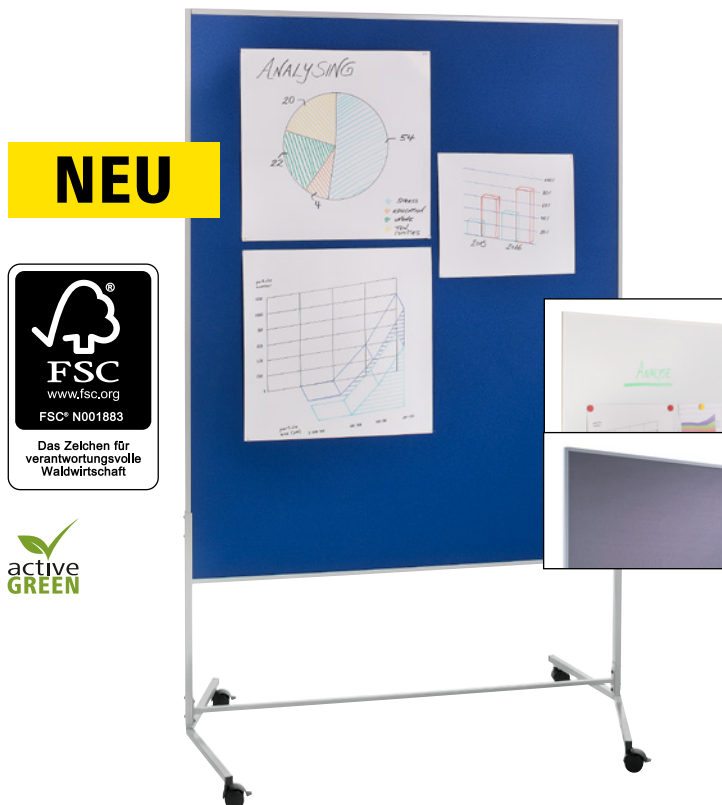

Flip-Pinn-Center

- Moderationswand, Flipchart und Whiteboard in einem
- Vorderseite mit Weißwandfläche beschriftbar und trocken abwischbar – Rückseite mit pinnbarem Textilbezug
- Mobil auf vier Doppellenkrollen, feststellbar

Gesamthöhe: 1805 mm. Tafelhöhe: 1200 mm. Breite: 675 mm. Tiefe: 510 mm.
Tafelmaterial: Textil / Whiteboardoberfläche. Tafelfarbe: weiß / blau. Gestellfarbe: grau.
Gestellmaterial: Stahlprofilrohrkonstruktion. Radausstattung: 4 Doppel-Lenkrollen mit Feststeller. Gewicht: 11 kg. Tafelbreite: 675 mm.

► Nr. 751 322 3H € 169.-

NEU

Mobile Whiteboards

- Tafeloberfläche beidseitig magnetaftend, beschriftbar und trocken abwischbar
- Mobil auf 4 Lenkrollen, passt durch jede Tür
- Viel Platz für Informationen, als Schreibtisch, Info- oder QS-Board, für Schulungen, Moderationen, Präsentationen nutzbar

Eigenschaft: beidseitig beschreibbar / fahrbar / magnetaftend.
Radausstattung: 4 Lenkrollen mit Feststeller. Tafelhöhe: 1800 mm. Höhe: 1900 mm. Tiefe: 505 mm. Tafelfarbe: weiß. Rahmenfarbe: silber. Gestellfarbe: weiß. Rahmenmaterial: Aluminium, eloxiert. Gestellmaterial: Stahl.