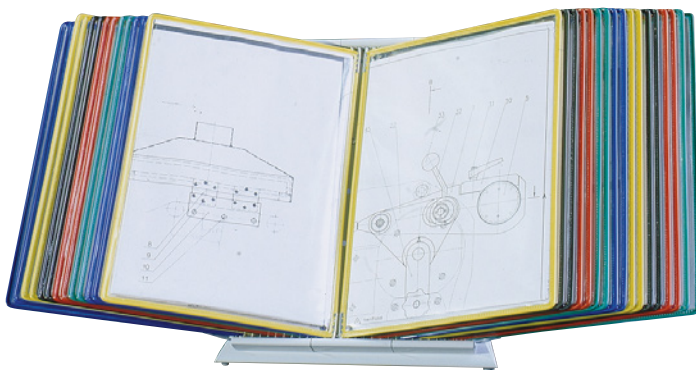

Klarsichttafel-Wandhalter

- Zur Montage an Wänden oder Verkaufsdiskays
- Aneinanderreihen in beliebiger Anzahl möglich

Material: Stahlblech, lackiert.
Farbe: lichtgrau RAL 7035.

Für Papierformat: DIN A4. Ausführung: mit Drehzapfen, zur Verwendung in Tischpulten, Wandhaltern oder Schwenkarmen.
Rahmenfarbe: farbig sortiert. Sortierung der Rahmenfarben: rot / blau / gelb / grün / schwarz. Anzahl Klarsichttafeln: 10 Stück.

► **Nr. 736 959 3H** € **57.90**

VE: 2 Stück.

► **Nr. 977 182 3H** € / VE **92.90**

Für Papierformat: DIN A4. Für Anzahl Klarsichttafeln: 10 Stück.

Ab: 3 Stück.

► **Nr. 508 724 3H** € **24.90**

► **Nr. 721 921 3H** € **26.90**

Eine Wandbefestigung ist auch möglich.

Tischpult-Komplett-Sets DIN A4

- In schräger Bauweise zur leichten, einhändigen Bedienung
- Lieferung mit Klarsichttafeln DIN A4, farbig sortiert in Rot, Blau, Gelb, Grün und Schwarz und 5 Aufsteckreitern (Höhe 50 mm) für je 10 Tafeln
- **Sparpreis gegenüber den Einzellangeten**

Für Papierformat: DIN A4. Ausführung: mit Drehzapfen, zur Verwendung in Tischpulten, Wandhaltern oder Schwenkarmen.
Rahmenfarbe: farbig sortiert.
Material: Stahlblech, lackiert. Sortierung der Rahmenfarben: rot / blau / gelb / grün / schwarz. Farbe: lichtgrau RAL 7035.