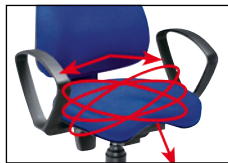

Operator-Drehstühle

- Mit verstellbaren Armlehnen
- Synchronmechanik mit Body Balance Tec®
- Poliertes Stahlfußkreuz

Bezugsmaterial: 100% Trevira. Gestellmaterial: Stahl, poliert. Sitzmechanik: Punktsynchron-Mechanik. Gestellausführung: Fünffuß mit Rollen. Höhenverstellbereich: 450 – 570 mm. Armlehnenausführung: höhen- und breitenverstellbare Armlehnen. Rückenlehnenhöhe: 600 mm. Sitztiefe: 460 mm. Sitzbreite: 500 mm. Sitzschalenform: Flachsitz mit Knierolle. Rollenausführung: Rollen für weiche Böden. Tragfähigkeit: 110 kg.

Zerlegte Anlieferung – leichte Montage.

Bezugsfarbe		
apfelgrün	Nr.	115 074 3H
	€	295.-
blau	Nr.	▶115 073 3H
	€	295.-
lila	Nr.	115 075 3H
	€	295.-
schwarz	Nr.	▶115 072 3H
	€	295.-
Zubehör		
Rollen für harte Böden, VE 5 Stück	Nr.	▶731 557 3H
	€	16.95
VE		5 Stück

Alle Artikel dieser Seite

Body Balance Tec®

Das patentierte Sitzgelenk für Bewegungsfreiheit in jede Richtung.

Operator-Drehstühle

- Mit verstellbaren Armlehnen
- Synchronmechanik mit Body Balance Tec®
- Poliertes Aluminiumfußkreuz

Bezugsmaterial: 100% Polypropylen. Gestellmaterial: Aluminium, poliert. Sitzmechanik: Punktsynchron-Mechanik. Gestellausführung: Fünffuß mit Rollen. Höhenverstellbereich: 420 – 550 mm. Armlehnenausführung: höhen- und breitenverstellbare Armlehnen. Rückenlehnenhöhe: 580 mm. Ausstattung: Lendenwirbelstütze / Sitzneigungsverstellung. Sitztiefe: 480 mm. Sitzbreite: 470 mm. Sitzschalenform: Flachsitz mit Knierolle. Rollenausführung: Rollen für weiche Böden. Tragfähigkeit: 110 kg.