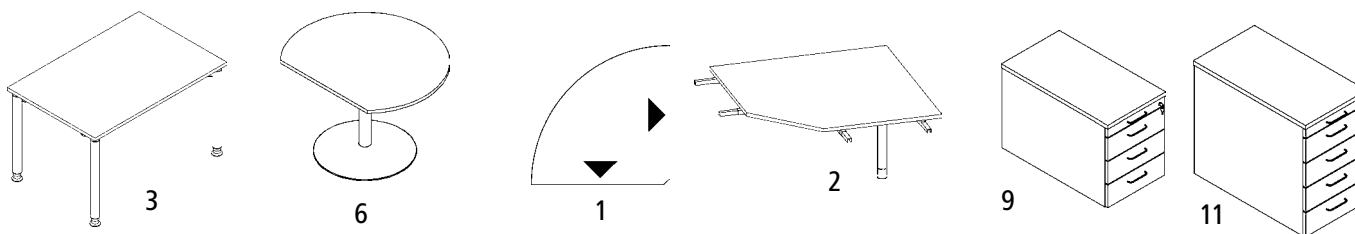

3-5 | Schreibtische

Höhenverstellbereich: 680 – 820 mm. Tiefe: 800 mm. Tischplattenmaterial: Spanplatte, melaminharzbeschichtet. Plattenstärke: 25 mm. Gestellausführung: 4-Fuß-Gestell. Gestellfarbe: alusalber. Gestellmaterial: Aluminium, pulverbeschichtet. Eigenschaft: Kabelmanagement. Höhenverstellung. Höhenverstellungsart: manuell.

6-8 | Anbautische

Breite: 1100 mm. Tiefe: 800 mm. Material: Spanplatte, melaminharzbeschichtet. Plattenstärke: 25 mm. Ausstattung: zusätzlicher Stützfuß. Höhe: 720 mm. Gestellausführung: Tellerfuß. Gestellfarbe: alusalber.

9-10 | Rollcontainer

Höhe: 520 mm. Breite: 440 mm. Tiefe: 800 mm. Utensilienschub. Auszug Materialschub: 75%. Material: Spanplatte, melaminharzbeschichtet. Korpusstärke: 19 mm. Schubladenmaterial: Metall. Schubladenführung: kugelgelagerte Führung. Eigenschaft: Auszugssperre / verschließbar. Verschlussart: Zentralverriegelung.

11-12 | Standcontainer

Höhe: 720 mm. Breite: 440 mm. Tiefe: 800 mm. Utensilienschub. Auszug Materialschub: 75%. Material: Spanplatte, melaminharzbeschichtet. Korpusstärke: 19 mm. Schubladenmaterial: Metall. Schubladenführung: kugelgelagerte Führung. Eigenschaft: Auszugssperre / verschließbar. Verschlussart: Zentralverriegelung.