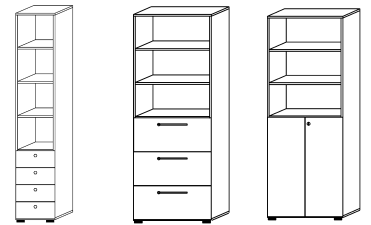

## Kombischränke

Höhe: 2156 mm. Tiefe: 422 mm.  
Material: Spanplatte,  
melaminharzbeschichtet.  
Fachbodenstärke: 22 mm.  
Rückwandstärke: 8 mm.  
Korpusstärke: 19 mm.

**Montierte Anlieferung.**

## Schreibtische

Höhenverstellbereich: 650 – 850 mm.  
Tischplattenmaterial: melaminharzbeschichtete  
Platte. Plattenstärke: 25 mm.  
Gestellführung: Vierkantrohr,  
50 x 50 mm. Gestellfarbe: alusilber.  
Gestellmaterial: Vierkant-Stahlrohr.  
Plattenform: rechteckig. Höhenverstellung,  
Höhenverstellungsart: manuell.