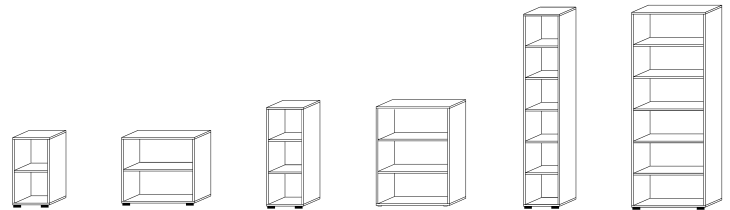

Höhe	mm	748	748	1100	1100	2156	2156
Breite	mm	400	800	400	800	400	800
Anzahl Fachböden	Stück	1	1	2	2	5	5
Anzahl Ordnerhöhen	Stück	2	2	3	3	6	6
Korpusfarbe							
Ahorn-Dekor	Nr.	118 058 3H	118 055 3H	118 063 3H	506 260 3H	118 066 3H	506 263 3H
	€	205.-	235.-	235.-	235.-	319.-	349.-
lichtgrau	Nr.	118 057 3H	118 054 3H	118 062 3H	506 259 3H	118 065 3H	506 262 3H
	€	205.-	235.-	235.-	235.-	319.-	349.-
Nussbaum-Dekor	Nr.	118 059 3H	118 056 3H	118 064 3H	506 261 3H	118 067 3H	506 264 3H
	€	205.-	235.-	235.-	235.-	319.-	349.-