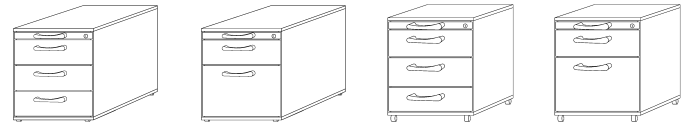

► Nr. 900 905 3H € 47.90

Rollcontainer

Breite: 428 mm. Utensilienschub. Auszug Hängeregistratur: 80%. Auszug Materialschub: 80%. Material: Spanplatte, melaminharzbeschichtet. Korpusstärke: 19 mm. Schubladenführung: Metall-Rollschubführung. Eigenschaft: verschließbar. Verschlussart: Zylinderschloss mit 2 Schlüsseln.

Für Format: DIN A4. Farbe: lichtgrau. Lieferumfang: 5 Schrägablagen DIN A4.

► Nr. 900 904 3H € 65.90

Höhe	mm	512	512	590	590
Anzahl Hängeregistraturschübe	Stück		1		1
Korpusfarbe	Schubladenfarbe				
Ahorn-Dekor	Ahorn-Dekor	Nr. 118 040 3H	118 037 3H	►506 287 3H	►506 291 3H
		€ 489.-	459.-	349.-	349.-
lichtgrau	lichtgrau	Nr. 118 039 3H	118 035 3H	►506 286 3H	►506 289 3H
		€ 489.-	459.-	349.-	349.-
Nussbaum-Dekor	Nussbaum-Dekor	Nr. 118 041 3H	118 038 3H	►506 288 3H	►506 292 3H
		€ 489.-	459.-	349.-	349.-

EUROKRAFT pro

by KAISER+KRAFT

Standcontainer

Höhenverstellbereich: 720 – 760 mm. Breite: 428 mm. Tiefe: 800 mm. Utensilienschub. Auszug Materialschub: 80%. Material: Spanplatte, melaminharzbeschichtet. Schubladenführung: Metall-Rollschubführung. Eigenschaft: verschließbar. Verschlussart: Zylinderschloss mit 2 Schlüsseln.