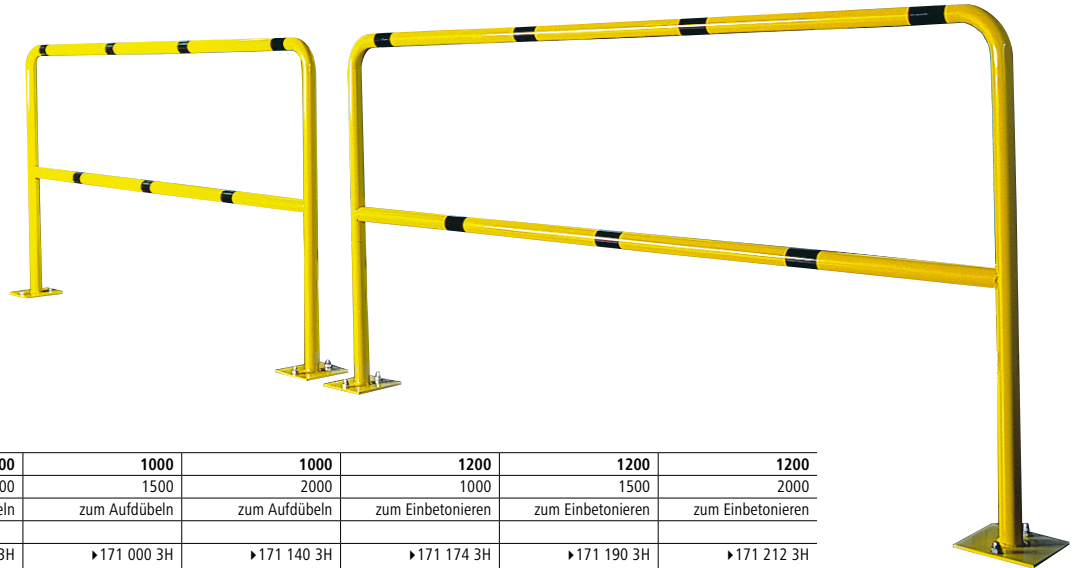

Rammschutzbügel

- Für Gefahrenzonen im Produktionsbereich
- Auch im Außenbereich einsetzbar
- Mit Knierohr

Ausführung: mit Knierohr. Material: Stahl.

Höhe über Flur: 1000 mm.

Rohrdurchmesser: 42.4 mm.

Wandstärke: 1.5 mm.

Zerlegte Anlieferung – leichte Montage.

Gesamthöhe	mm	1000	1000	1000	1200	1200	1200
Gesamtbreite	mm	1000	1500	2000	1000	1500	2000
Befestigungsart		zum Aufdübeln	zum Aufdübeln	zum Aufdübeln	zum Einbetonieren	zum Einbetonieren	zum Einbetonieren
Farbe							
feuerrot RAL 3000	Nr.	▶170 917 3H	▶171 000 3H	▶171 140 3H	▶171 174 3H	▶171 190 3H	▶171 212 3H
	€	72.90	82.90	133.-	92.90	104.90	129.-
gelb	Nr.	▶171 395 3H	▶171 409 3H	▶171 417 3H	▶171 425 3H	▶171 433 3H	▶171 441 3H
schwarz	€	74.90	87.90	135.-	94.90	109.-	133.-
kobaltblau RAL 5013	Nr.	▶170 950 3H	▶171 115 3H	▶171 166 3H	▶171 182 3H	▶171 204 3H	▶171 220 3H
	€	72.90	82.90	133.-	92.90	104.90	129.-
rot	Nr.	▶171 239 3H	▶171 247 3H	▶171 255 3H	▶171 280 3H	▶171 310 3H	▶171 360 3H
weiß	€	74.90	87.90	135.-	94.90	109.-	133.-
verzinkt	Nr.	▶170 801 3H	▶170 810 3H	▶170 836 3H	▶170 852 3H	▶170 860 3H	▶170 879 3H
	€	69.90	82.90	112.90	89.90	104.90	123.-

Absperrpfosten-Sets

- Für schnelles und mobiles Absperren im Innen- und Außenbereich

Material: Stahl, lackiert. Pfosten-Ø: 50 mm.

Ausführung: mit Kette. Höhe: 1000 mm. Setart: Grundset.

Lieferumfang: 2 Absperrpfosten, 2,5 m Kette, 2 Verbindungsglieder, 2 Einhängehaken. Gewicht: 17 kg.

Ausführung: mit Kette. Höhe: 1000 mm.

Lieferumfang: 1 Absperrpfosten, 2,5 m Kette, 1 Verbindungsglied, 1 Einhängehaken.

Setart: Anbausatz. Gewicht: 9.3 kg.

Farbe: schwarz / gelb.

Nr. 122 826 3H € 125.-

Farbe: rot / weiß.