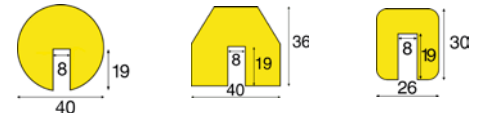

Knuffi® Kantenschutz

Profil: Kantenschutz. Material: PU-Schaum. Temperaturbeständigkeit: -40 °C bis +100 °C.

Typ			B	BB	G
Farbe	Befestigungsart	Abnahme als	Ab		
rot	selbstklebend	1-m-Stück	1 Stück		>518 877 3H
weiß					€ 37.90
rot	selbstklebend	5-m-Rolle	1 Stück		>518 878 3H
weiß					€ 179.-
rot	selbstklebend	Zuschnitt / lfd. M.	1 m		>518 879 3H
weiß					€ 43.90
rot	zum Aufstecken	1-m-Stück	1 Stück	Nr. >518 870 3H	>518 873 3H
weiß				€ 33.90	33.90
rot	zum Aufstecken	5-m-Rolle	1 Stück	Nr. >518 871 3H	>518 874 3H
weiß				€ 175.-	159.-
rot	zum Aufstecken	Zuschnitt / lfd. M.	1 m	Nr. >518 872 3H	>518 876 3H
weiß				€ 42.90	46.90
schwarz	selbstklebend	1-m-Stück	1 Stück		>505 357 3H
gelb					€ 33.90
schwarz	selbstklebend	5-m-Rolle	1 Stück		>927 890 3H
gelb					€ 175.-
schwarz	selbstklebend	Zuschnitt / lfd. M.	1 m		>505 359 3H
gelb					€ 34.90
schwarz	zum Aufstecken	1-m-Stück	1 Stück	Nr. >505 341 3H	>505 343 3H
gelb				€ 31.90	31.90
schwarz	zum Aufstecken	5-m-Rolle	1 Stück	Nr. >927 885 3H	>505 344 3H
gelb				€ 155.-	149.-
schwarz	zum Aufstecken	Zuschnitt / lfd. M.	1 m	Nr. >505 342 3H	>505 345 3H
gelb				€ 31.90	29.90
schwarz	zum Aufstecken	1-m-Stück	1 Stück	Nr. >518 882 3H	
lang nachleuchtend				€ 69.90	
schwarz	zum Aufstecken	1-m-Stück	1 Stück	Nr. >610 903 3H	
tagesfluoreszierend				€ 45.90	
schwarz	zum Aufstecken	5-m-Rolle	1 Stück	Nr. >610 904 3H	
tagesfluoreszierend				€ 235.-	
schwarz	zum Aufstecken	Zuschnitt / lfd. M.	1 m	Nr. >610 905 3H	
tagesfluoreszierend				€ 48.90	

Kostenloser Versand.
Über 100.000 Artikel.

Bestellung 0800 - 531 49 49

Kostenlos aus ganz Deutschland

KAISER+KRAFT

781

BETRIEB