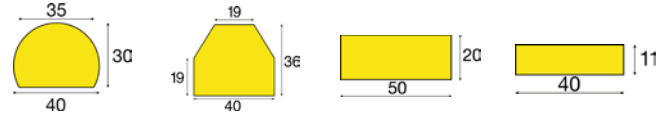

Knuffi® Flächenschutz

Profil: Flächenschutz. Material: PU-Schaum. Befestigungsart: selbstklebend.
Temperaturbeständigkeit: -40 °C bis +100 °C.

Typ			C	CC	D	F
Farbe	Abnahme als	Ab				
rot	1-m-Stück	1 Stück	Nr. >518 863 3H	>518 866 3H	>518 860 3H	>518 856 3H
weiß			€ 38.90	38.90	41.90	39.90
rot	5-m-Rolle	1 Stück	Nr. >518 864 3H	>518 868 3H	>518 861 3H	>518 857 3H
weiß			€ 195.-	179.-	225.-	185.-
rot	Zuschnitt / lfd. M.	1 m	Nr. >518 865 3H	>518 869 3H	>518 862 3H	>518 858 3H
weiß			€ 43.90	46.90	64.90	43.90
schwarz	1-m-Stück	1 Stück	Nr. >505 346 3H	>505 348 3H	>505 351 3H	>505 355 3H
gelb			€ 35.90	33.90	39.90	35.90
schwarz	5-m-Rolle	1 Stück	Nr. >927 886 3H	>505 349 3H	>927 887 3H	>927 889 3H
gelb			€ 189.-	159.-	215.-	189.-
schwarz	Zuschnitt / lfd. M.	1 m	Nr. >505 347 3H	>505 350 3H	>505 352 3H	>505 356 3H
gelb			€ 37.90	30.90	40.90	37.90
schwarz	1-m-Stück	1 Stück	Nr. >518 881 3H			
lang nachleuchtend			€ 77.90			
schwarz	1-m-Stück	1 Stück	Nr. >610 900 3H			
tagesfluoreszierend			€ 47.90			
schwarz	5-m-Rolle	1 Stück	Nr. >610 901 3H			
tagesfluoreszierend			€ 235.-			
schwarz	Zuschnitt / lfd. M.	1 m	Nr. >610 902 3H			
tagesfluoreszierend			€ 49.90			