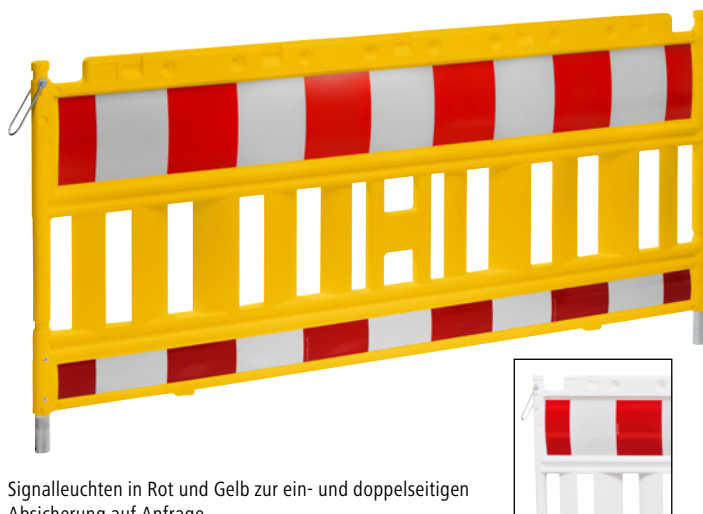

Kunststoff-Absperrgitter

- Aus UV-beständigem Kunststoff
- Schneller und einfacher Auf- und Abbau
- Problemloses Verbinden einzelner Absperrgitter

Material: Kunststoff. Oberfläche: reflektierend. Breite: 445 mm. Höhe: 1000 mm. Querschnitt Gitterstäbe: 45 mm. Ausstattung: Standfüße.

Absperrgitter

- Für den vielseitigen Einsatz
- UV-beständiger, schlagzäher Kunststoff
- Hochwertige, retroreflektierende Folienbeklebung

Material: Kunststoff. Oberfläche: reflektierend. Länge: 2000 mm. Höhe: 1000 mm. Bodenfreiheit: 108 mm.

Signalleuchten in Rot und Gelb zur ein- und doppelseitigen Absicherung auf Anfrage.

Lager- und Transporttraverse

Oberfläche: verzinkt. Höhe: 190 mm. Länge: 2230 mm. Breite: 1140 mm. Gewicht: 75 kg.

▶ Nr. 517 405 3H € 429.-

Bodenplatte

Länge: 800 mm. Breite: 400 mm. Höhe: 120 mm. Material: Recycling-Kunststoff. Gewicht: 28 kg.

▶ Nr. 517 404 3H € 40.90

Absperrgitter

- Drehbare Standfüße fest am Absperrgitter montiert
- UV-beständiger Kunststoff (HDPE)