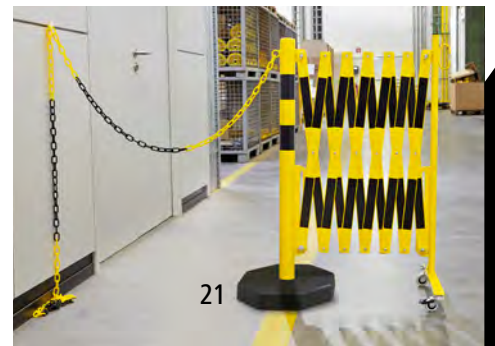

9–16 | Scherengitter

- Gefahrenstellen schnell und wirksam absperren
- Robuste und stabile Stahlkonstruktion
- Schnell und platzsparend zusammenfaltbar

Material: Stahl. Höhe: 1000 mm. Konstruktion: ausziehbar.
Bodenfreiheit: 175 mm.

		9	10	11	12	13	14	15	16
Breite	mm	300	335	335	390	430	430	1160	2340
Gewicht	kg	12	12	12	19	19	19	55	125
Länge ausgezogen	mm	3600	3600	3600	4000	4000	4000	2 x 2000	2 x 8000
Querschnitt Gitterstäbe	mm	25 x 4	25 x 4	25 x 4	40 x 5	40 x 5	40 x 5	40 x 5	40 x 5
Radausstattung		2 Lenkrollen, davon 1 Feststeller		4 Lenkrollen, davon 2 mit Feststeller	2 Lenkrollen, davon 1 Feststeller		4 Lenkrollen, davon 2 mit Feststeller	4 Lenkrollen mit Feststeller	12 Lenkrollen mit Feststeller
Ausstattung		Wandhalterung und Rollen	Standfüße	Rollen	Wandhalterung und Rollen	Standfüße	Rollen	massiver Standfuß und Rollen	massiver Standfuß und Rollen
Farbe									
gelb	Nr.	707 491 6F	517 245 6F	707 486 6F	707 493 6F	517 246 6F	707 488 6F	122 937 6F	122 938 6F
schwarz	€	245.-	219.-	245.-	329.-	329.-	329.-	829.-	2350.-
rot	Nr.	707 489 6F	517 243 6F	707 485 6F	707 492 6F	517 244 6F	707 487 6F	122 622 6F	122 623 6F
weiß	€	245.-	219.-	245.-	329.-	329.-	329.-	829.-	2350.-

17–24 | Sperrpfosten

- Mit Scherengitter
- Robuste und stabile Stahlkonstruktion
- Bis max. 4 m ausziehbar

Material: Stahl. Höhe: 1000 mm. Konstruktion: ausziehbar.
Bodenfreiheit: 175 mm. Radausstattung: 2 Lenkrollen, davon 1 Feststeller.