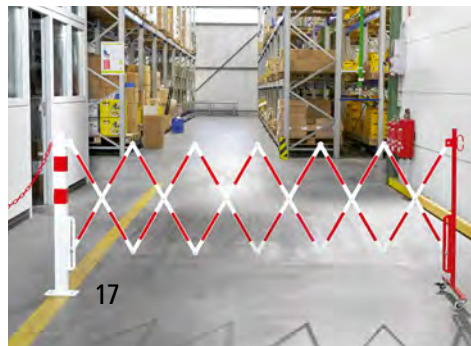

9–16 | Scherengitter

- Gefahrenstellen schnell und wirksam absperren
- Robuste und stabile Stahlkonstruktion
- Schnell und platzsparend zusammenfaltbar

Material: Stahl. Höhe: 1000 mm. Konstruktion: ausziehbar.
Bodenfreiheit: 175 mm.

		9	10	11	12	13	14	15	16
Breite	mm	300	335	335	390	430	430	1160	2340
Gewicht	kg	12	12	12	19	19	19	55	125
Länge ausgezogen	mm	3600	3600	3600	4000	4000	4000	2 x 2000	2 x 8000
Querschnitt Gitterstäbe	mm	25 x 4	25 x 4	25 x 4	40 x 5	40 x 5	40 x 5	40 x 5	40 x 5
Radausstattung		2 Lenkrollen, davon 1 Feststeller		4 Lenkrollen, davon 2 mit Feststeller	2 Lenkrollen, davon 1 Feststeller		4 Lenkrollen, davon 2 mit Feststeller	4 Lenkrollen mit Feststeller	12 Lenkrollen mit Feststeller
Ausstattung		Wandhalterung und Rollen	Standfüße	Rollen	Wandhalterung und Rollen	Standfüße	Rollen	massiver Standfuß und Rollen	massiver Standfuß und Rollen
Farbe									
gelb	Nr.	707 491 6F	517 245 6F	707 486 6F	707 493 6F	517 246 6F	707 488 6F	122 937 6F	122 938 6F
schwarz	€	245.-	219.-	245.-	329.-	329.-	329.-	829.-	2350.-
rot	Nr.	707 489 6F	517 243 6F	707 485 6F	707 492 6F	517 244 6F	707 487 6F	122 622 6F	122 623 6F
weiß	€	245.-	219.-	245.-	329.-	329.-	329.-	829.-	2350.-

17–24 | Sperrpfosten

- Mit Scherengitter
- Robuste und stabile Stahlkonstruktion
- Bis max. 4 m ausziehbar

Material: Stahl. Höhe: 1000 mm. Konstruktion: ausziehbar.
Bodenfreiheit: 175 mm. Radausstattung: 2 Lenkrollen, davon 1 Feststeller.