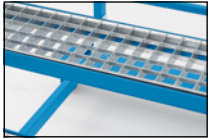

Video
online!

Stufen mit Alu-Profil

Stufen mit Gitterrost

Montagesets für Türscharniere

► Nr. 499 897 3H € 82.90

Plattformtreppen

- Bequemer Aufstieg – durch 48° Neigungswinkel
- Flexibel konfigurierbar – 2 verschiedene Stufeneinlagen
- Mobil – durch spurlose Lenk- und Bockrollen

Gestellfarbe: lichtblau RAL 5012 / lichtgrau RAL 7035.
Plattformbreite: 510 mm. Plattformtiefe: 810 mm.
Aufstieg: einseitig. Ausführung Aufstieg: einseitig.

Gesamtbreite: 1150 mm. Rad-Ø: 125 mm.
Eigenschaft: fahrbar. Radausstattung: 2 Lenkrollen mit Feststeller, 2 Bockrollen. Tragfähigkeit: 150 kg.

Plattformtreppen XXL

- Komfortabel – durch extragroße Plattform
- Bequemer Aufstieg – durch 48° Neigungswinkel
- Flexibel konfigurierbar – 2 verschiedene Stufeneinlagen

Gestellfarbe: lichtblau RAL 5012 / lichtgrau RAL 7035.
Plattformbreite: 1250 mm. Plattformtiefe: 810 mm.
Aufstieg: einseitig. Ausführung Aufstieg: einseitig.

Gesamtbreite: 1150 mm. Rad-Ø: 125 mm.
Eigenschaft: fahrbar. Radausstattung: 2 Lenkrollen mit Feststeller, 2 Bockrollen. Tragfähigkeit: 150 kg.

Zerlegte Anlieferung – leichte Montage.

Ideal für den Einsatz in Lager und Produktion. Serienmäßig mit einer selbstschließenden Tür. Erweiterung mit bis zu drei Schwenktüren (siehe Zubehör).