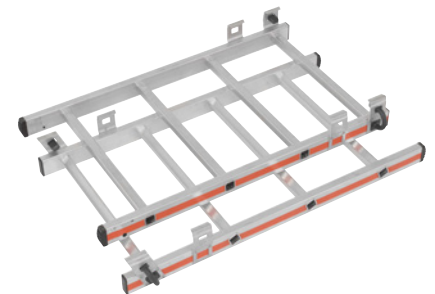

10**Jahre
Garantie**

Alu-Stehleitern

- Mit großer Plattform
- Praktische Ablageschale für Kleinteile und Werkzeug
- Handläufe beidseitig

Aufstieg: einseitig. Ausführung Aufstieg: Stufen.
 Gestellmaterial: Aluminium. Stufenmaterial: Aluminium
 mit Anti-Rutsch-Riffelung. Stufentiefe: 80 mm.
 Plattformbreite: 390 mm. Plattformtiefe: 380 mm.
 Eigenschaft: klappbar. Belastbarkeit: 150 kg. Ausstattung
 Leiter: Sicherheitsbügel.

**Anlieferung mit beigelegten Handläufen – einfache
Montage.**

Stufen inkl. Plattform	Stück	4	5	6	8	10
Plattformhöhe	mm	1030	1290	1550	2070	2590
	Nr.	707 194 3H	707 195 3H	589 012 3H	589 020 3H	589 039 3H
	€	429.-	469.-	479.-	529.-	629.-

**HYMER**

Alu-Plattformleitern

- Mit Rückenschutz
- Ausleger für mehr Stabilität (ab 4 Sprossen)
- Kompakte Transportmaße für wechselnde Einsatzorte

Gestellmaterial: Aluminium. Plattformbreite: 425 mm.
 Plattformtiefe: 600 mm. Aufstieg: einseitig. Ausführung
 Aufstieg: Sprossen. Sprossenmaterial: Aluminium.
 Sprossentiefe: 45 mm. Eigenschaft: fahrbar / klappbar.
 Radausstattung: Kipprollen.

**10****Jahre
Garantie**Video
online!

Plattformhöhe	mm	700	930	1160	1390	1620	1850	860 – 1090	1150 – 1770	1390 – 2240
Gesamttiefe	mm	1210	1400	1590	1770	1970	2180	1640	2280	2650
Sprossen inkl. Plattform		3	4	5	6	7	8	3 - 5	5 - 8	6 - 10
Gesamtbreite	mm	650	1760	1930	2110	2255	2445	1975	2410	2780
	Nr.	111 415 3H	111 416 3H	111 417 3H	111 418 3H	111 419 3H	111 420 3H	111 421 3H	111 423 3H	111 424 3H
	€	419.-	459.-	499.-	549.-	599.-	639.-	719.-	979.-	1295.-
Zubehör										
Erweiterungssätze	Nr.	111 426 3H	–	111 426 3H	111 426 3H	111 426 3H	111 426 3H	–	–	–
	€	309.-	–	309.-	309.-	309.-	309.-	–	–	–