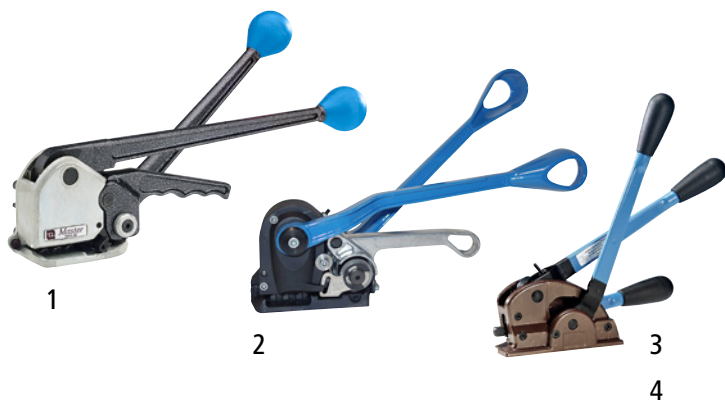

## Stahlbänder

Material: Stahl. Materialstärke: 0.5 mm.  
Einsatzdauer: langfristige Lagerung.  
Einsatzbereich: schwere Produkte / sperrige Produkte / scharfkantige Produkte / hochtemperierte Produkte.

 made in GERMANY

Bandbreite	mm	13	13	13	16	16	16
Bandlänge	m	400	1000	1040	240	400	400
Reißfestigkeit	kg/cm <sup>2</sup>	550	550	550	700	700	700
Kern-Ø	mm	240 – 410	400	400		240 – 410	240 – 410
Gewicht	kg	40	50	52	15	40	50
Farbe		schwarz					
Wicklung		Scheibenwicklung	Packenvicklung	Packenvicklung	Spezialspule	Scheibenwicklung	Scheibenwicklung
Gewicht pro Stück		20	50			20	25
VE		2	1			2	2
<b>Ab</b>							
1 Stück	Nr.			►808 768 3H	►759 693 3H		
	€			249.-	79.90		
1 VE	Nr.	►659 606 3H	524 064 3H			►659 614 3H	►759 698 3H
	€	175.-	229.-			185.-	215.-

Bandbreite	mm	16	16	19	19	19
Bandlänge	m	800	832	400	650	676
Reißfestigkeit	kg/cm <sup>2</sup>	700	700	830	830	830
Kern-Ø	mm	400	400	240 – 410	400	400
Gewicht	kg	50	52	58	50	52
Farbe		schwarz		schwarz		
Wicklung		Packenvicklung	Packenvicklung	Scheibenwicklung	Packenvicklung	Packenvicklung
Gewicht pro Stück		50		29	50	
VE		1		2	1	
<b>Ab</b>						
1 Stück	Nr.		►808 776 3H		►659 657 3H	
	€		249.-		249.-	
1 VE	Nr.	►524 065 3H		►659 622 3H	►524 066 3H	
	€	229.-		259.-	229.-	

## Spann- und Verschlussgerät

Spannart: manuell. Für Bandart: Stahl.

	1	2	3	4
<b>Verschlussart</b>	hülsenlos	hülsenlos	Verschlusshülsen	Verschlusshülsen
Für Bandbreite	mm 13 – 19	mm 13 – 19	mm 13	mm 16
Für Bandstärke	mm 0,38 – 0,63	mm 0,45 – 0,7	mm 0,38 – 0,5	mm 0,38 – 0,5
Höhe	mm 380	mm 350	mm 331	mm 331
Breite	mm 100	mm 140	mm 80	mm 80
Tiefe	mm 190	mm 260	mm 331	mm 331
	Nr. ►759 699 3H	►919 023 3H	►523 978 3H	►523 979 3H
	€ 689.-	849.-	369.-	369.-
<b>Zubehör</b>				
Verschlusshülsen	Nr. –	–	759 714 3H	►759 690 3H
	€ –	–	32.90	37.90
VE	–	–	1000 Stück	1000 Stück