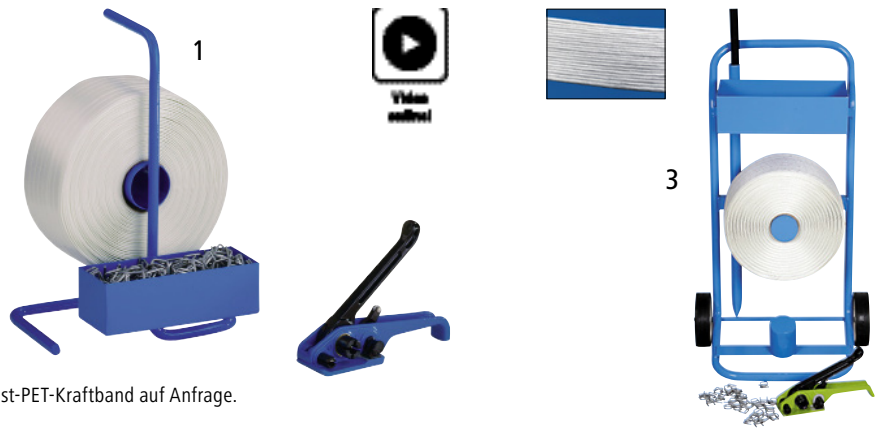

 **Mehr Auswahl online!**

PET-Kraftband-Umreifungen

Bandmaterial: PET-Kraftband, verleimt.
Einsatzbereich: schwere Produkte / empfindliche Produkte / sperrige Produkte. Einsatzdauer: langfristige Lagerung.
Verschlussart: Metallklemmen.

PET-Kraftband-Umreifungen

Bandmaterial: PET-Kraftband, gewebt.
Lieferumfang: Spanngerät, Abroller, Band, Metallklemmen.
Einsatzbereich: schwere Produkte / empfindliche Produkte / sperrige Produkte. Einsatzdauer: langfristige Lagerung.
Verschlussart: Metallklemmen. Farbe Bandabroller: blau.
Kern-Ø: 76 mm.