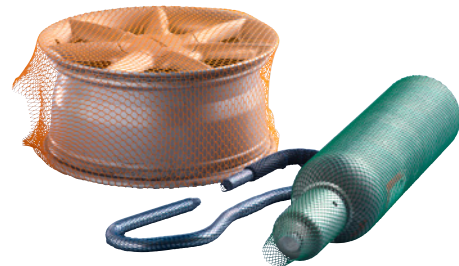

Farbe		blau	blau	dunkelgrün	dunkelgrün	gelb	hellgrün	orange	orange	rot	rot	rot
Für Ø	mm	15 – 25	80 – 120	100 – 180	150 – 230	25 – 50	40 – 75	7 – 15	200 – 320	4 – 10	50 – 100	200 – 250
Rollenlänge	m	200	100	100	50	100	50	250	100	250	100	100
	Nr.	176 938 3H	176 943 3H	176 944 3H	176 945 3H	►176 939 3H	176 941 3H	176 937 3H	176 947 3H	176 936 3H	176 942 3H	176 946 3H
	€	235.-	169.-	209.-	119.90	149.-	63.90	269.-	299.-	269.-	165.-	235.-

Kostenloser Versand.
Über 100.000 Artikel.

Bestellung 0800 - 531 49 49

Kostenlos aus ganz Deutschland

KAISER+KRAFT

701

BETRIEB