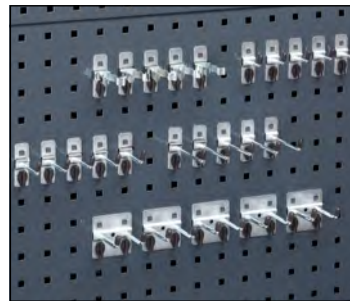

12 | Lochplattenaufbauten

- Leicht nachrüstbar

Länge: 1086 mm. Breite: 960 mm. Material: Stahl. Farbe: lichtblau RAL 5012.

12 | Nr. 512 177 6F € 255.-

Lochplattenzubehör finden Sie unter Zubehör.

**Mehr Auswahl
online!**

15 | Nr. 170 164 6F € 115.-

18–20 | Werkzeug- klemmen

Breite: 20 mm. VE: 5 Stück.

18 | Durchmesser: 10 mm.

Nr. 171 450 6F € /VE 14.95

19 | Durchmesser: 16 mm.

Nr. 171 468 6F € /VE 15.49

20 | Durchmesser: 25 mm.

Nr. 171 476 6F € /VE 16.49

21–22 | Schlauch- und Kabelhalter

Höhe: 100 mm. Material: Aluminium-
Druckguss.

21 | Breite: 250 mm.

Nr. 170 162 6F € 46.90

22 | Breite: 350 mm.

Nr. 170 163 6F € 64.90

12