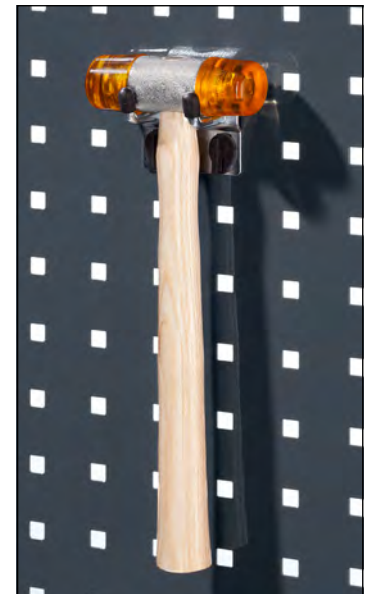

12 | Lochplattenaufbauten

- Leicht nachrüstbar

Länge: 1086 mm. Breite: 960 mm. Material: Stahl. Farbe: lichtblau RAL 5012.

12 | Nr. 512 177 6F € 255.-

Lochplattenzubehör finden Sie unter Zubehör.

**Mehr Auswahl
online!**

13–14 | Ablagekasten

Breite: 175 mm. Höhe: 65 mm.
Material: Stahlblech. Farbe: lichtgrau
RAL 7035.

13 | Länge: 225 mm.

Nr. 170 165 6F € 23.90

14 | Länge: 440 mm.

Nr. 170 166 6F € 33.90

15 | Werkzeughalter- Set

15 | Nr. 170 164 6F € 115.-

18–20 | Werkzeug- klemmen

Breite: 20 mm. VE: 5 Stück.

18 | Durchmesser: 10 mm.

Nr. 171 450 6F € /VE 14.95

19 | Durchmesser: 16 mm.

Nr. 171 468 6F € /VE 15.49

20 | Durchmesser: 25 mm.

Nr. 171 476 6F € /VE 16.49

21–22 | Schlauch- und Kabelhalter

Höhe: 100 mm. Material: Aluminium-
Druckguss.

21 | Breite: 250 mm.

Nr. 170 162 6F € 46.90

22 | Breite: 350 mm.

Nr. 170 163 6F € 64.90

12

16–17 | Doppelhaken

VE: 5 Stück.

16 | Länge: 50 mm.

Nr. 170 161 6F € /VE 21.90

17 | Länge: 100 mm.

Nr. 170 160 6F € /VE 24.90

23–26 | Werkzeughaken

VE: 5 Stück.

23 | Länge: 25 mm.

Nr. 170 168 6F € /VE 8.89

24 | Länge: 50 mm.

Nr. 170 169 6F € /VE 9.19

25 | Länge: 75 mm.

Nr. 170 170 6F € /VE 11.95

26 | Länge: 100 mm.

Nr. 170 167 6F € /VE 12.49