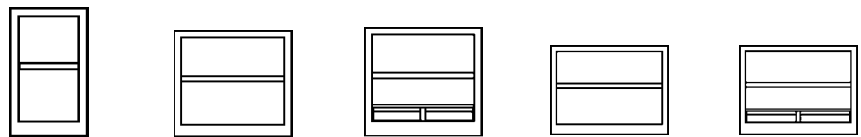

1–5 | Werkstatt- Hängeschränke

- Zusätzlichen Stauraum auch bei begrenzter Bodenfläche schaffen
- Wahlweise in fünf Ausführungen
- Mit Vollblech- oder Sichtfenstertüren

Höhe: 600 mm. Tiefe: 320 mm. Korpusfarbe: lichtgrau RAL 7035. Material: Stahlblech, pulverbeschichtet. Verschlussart: Zylinderschloss. Eigenschaft: verschließbar.

 **Mehr Auswahl online!**

			1	2	3	4	5
Breite	mm		350	650	650	800	800
Anzahl Fachböden	Stück		1	1	2	1	2
Anzahl Schubladen					2		2
Türart	Frontfarbe						
Sichtfenstertüren	basaltgrau RAL 7012	Nr.	454 000 6F	454 011 6F	454 018 6F	454 026 6F	454 034 6F
		€	235.-	309.-	399.-	359.-	469.-
Sichtfenstertüren	enzianblau RAL 5010	Nr.	453 999 6F	454 010 6F	454 017 6F	454 025 6F	454 033 6F
		€	235.-	309.-	399.-	359.-	469.-
Sichtfenstertüren	lichtgrau RAL 7035	Nr.	453 998 6F	454 009 6F	454 016 6F	454 024 6F	454 032 6F
		€	235.-	309.-	399.-	359.-	469.-
Vollblechtüren	basaltgrau RAL 7012	Nr.	453 995 6F	454 006 6F	454 013 6F	454 022 6F	454 030 6F
		€	149.-	235.-	339.-	265.-	339.-
Vollblechtüren	enzianblau RAL 5010	Nr.	453 996 6F	454 007 6F	454 014 6F	454 021 6F	454 029 6F
		€	149.-	235.-	339.-	265.-	339.-
Vollblechtüren	lichtgrau RAL 7035	Nr.	510 358 6F	510 365 6F	510 368 6F	454 020 6F	454 028 6F
		€	149.-	235.-	339.-	265.-	339.-
Zubehör							
Fachböden		Nr.	510 369 6F	510 370 6F	510 370 6F	454 163 6F	454 163 6F
		€	15.49	22.90	22.90	31.90	31.90