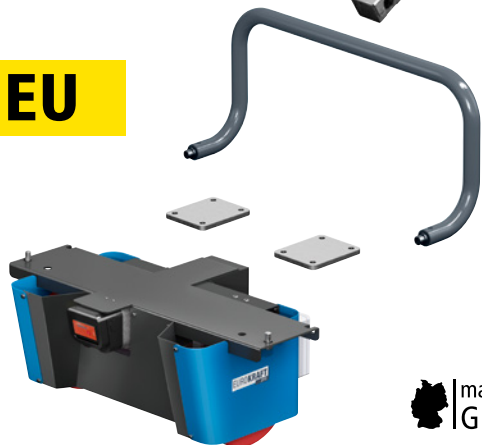

Video
online!

E-Modul NEO Nachrüstsets für Montagewagen

- Lasten bis 500 kg einfach bewegen
- Das Wechselakku-System ermöglicht eine unbegrenzte Betriebsdauer
- Deichselkopf mit präzisiertem Fahrregler, Schleichgang-Taste, Bauchtaster und Hupe

Spannung: 24 V. Anschlussspannung: AC
100 – 240 V. Tiefe: 430 mm. Höhe: 255 mm.
Farbe: anthrazitgrau RAL 7016 /
lichtblau RAL 5012. Ausstattung: für
Montagewagen. Akku-Ausführung: Lithium-
Ionen-Akku. Leistung: 0.25 kW.

Elektrische Ladung: 2 Ah. Ladezeit: 6 Std.
Akkukapazität: 12 Ah. Geschwindigkeit
max.: 5 km/h.

Breite: 685 mm.

▶Nr. 649 605 3H € 2490.-

Breite: 785 mm.

▶Nr. 649 587 3H € 2550.-

made in
GERMANY