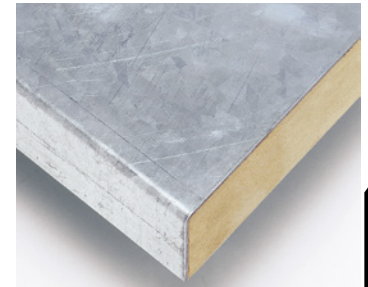

i Mehr Produktinfos online!

EUROKRAFT
by KAISER+KRAFT
pro

10
Jahre
Garantie

Linoleumbelag – antistatisch, abriebfest, schwer entflammbar, beständig gegen Öle und Fette, allseitiger ABS-Umleimer

Stahlblechbelag – 2 mm stark, feuerverzinkt, mit Umbug vorn und hinten, unempfindlich gegen Schlägeinwirkung, Öle, Fette, Flüssigkeiten

Plattenstärke: 40 mm.

Höhenverstellätze

Material: Stahl. Farbe: lichtgrau RAL 7035.
Höhenverstellbereich: 840 – 1040 mm.
Tiefe: 40 mm.

Ausführung: für 4 Füße.

► **Nr. 422 275 3H € 76.90**

Ausführung: für 6 Füße.