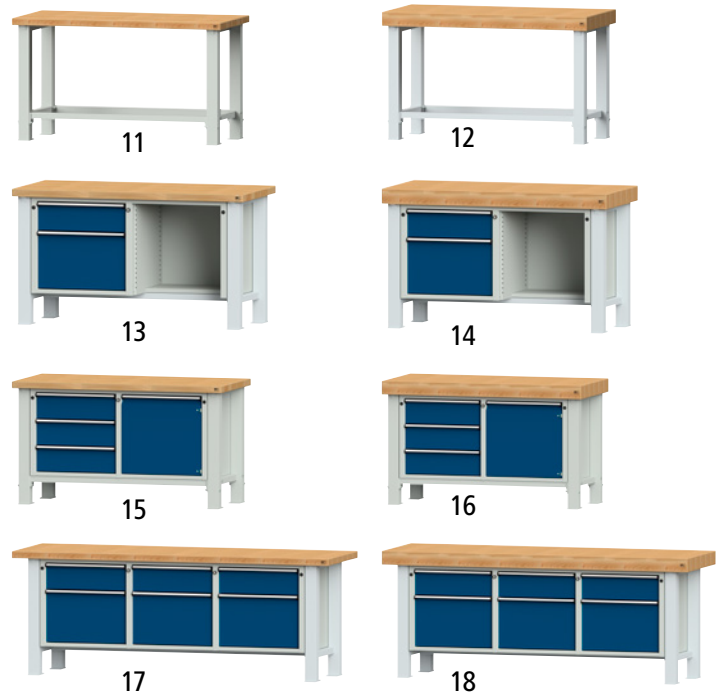

Tiefe: 700 mm. Ausstattung: Unterbau. Flächentraglast statisch: 1500 kg. Gestellmaterial: Stahlblech, pulverbeschichtet. Gestellfarbe: lichtgrau RAL 7035. Arbeitshöhe: 850 mm.

Plattenart		Multiplex-Platte	Stahlblech
Plattenstärke	mm	50	2.5
Breite			
1000 mm	Nr.	►175 925 3H	►175 923 3H
	€	399.-	309.-
1500 mm	Nr.	►175 930 3H	►175 928 3H
	€	489.-	409.-
2000 mm	Nr.	►175 932 3H	►175 918 3H
	€	659.-	549.-

### Einzelschublade

Höhe: 222 mm. Breite: 590 mm. Tiefe: 600 mm. Innenhöhe: 150 mm. Innenbreite: 490 mm. Innentiefe: 500 mm. Traglast: 50 kg. Gewicht: 12 kg.

►Nr. 175 917 3H € 189.-

made in GERMANY

**5**  
Jahre  
Garantie

Tiefe: 700 mm. Plattenart: Buche massiv, zahnverleimt. Korpusfarbe: lichtgrau RAL 7035. Gestellmaterial: Stahl, pulverbeschichtet. Gestellausführung: Vierkantrohr, 80 x 80 x 3 mm. Gestellfarbe: lichtgrau RAL 7035.