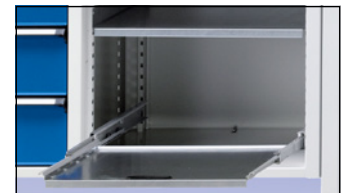

16

Schubladenunterteilungen

Material: Kunststoff. Höhe: 50 mm.

► **Nr. 746 347 3H € 33.90**

Schubladeneinteilungssets

Anzahl Längsteiler: 2 Stück. Anzahl Querteiler: 9 Stück.

Für Schubladenhöhe: 180 mm.

► **Nr. 422 299 3H € 84.90**

Für Schubladenhöhe: 90 / 120 mm.

► **Nr. 724 421 3H € 64.90**

Höhenverstellbare Fachböden, verzinkt

Material: Stahlblech. Oberfläche: verzinkt.

Bodentyp: Fachboden.

► **Nr. 944 885 3H € 54.90**

Bodentyp: Ausziehboden.

► **Nr. 944 886 3H € 94.90**

8	9	10	11	12	13	14	15	16
890	890	890	890	890	890	890	890	890
1 x 180 1 x 360	2 x 90 2 x 180	2 x 90 2 x 180	2 x 90 2 x 180 2 x 270	2 x 180 2 x 360	2 x 180 2 x 360	3 x 180	3 x 180	6 x 180
		1 x 540	1 x 540				540	
1500	1500	1500	1500	1500	1500	1500	1500	1500
1	1				1	1		1
lichtgrau RAL 7035 enzianblau RAL 5010	lichtgrau RAL 7035 enzianblau RAL 5010	lichtgrau RAL 7035 enzianblau RAL 5010	lichtgrau RAL 7035 enzianblau RAL 5010	lichtgrau RAL 7035 enzianblau RAL 5010	lichtgrau RAL 7035 enzianblau RAL 5010	lichtgrau RAL 7035 enzianblau RAL 5010	lichtgrau RAL 7035 enzianblau RAL 5010	lichtgrau RAL 7035 enzianblau RAL 5010
100	100	100	100	100	100	100	100	100
100%	100%	100%	100%	100%	100%	100%	100%	100%
►475 260 3H 939.-	►475 618 3H 1145.-	►475 263 3H 1195.-		►475 272 3H 1145.-		►475 266 3H 1045.-	►475 269 3H 1095.-	
►475 262 3H 1045.-	►475 620 3H 1275.-	►475 265 3H 1325.-		►475 274 3H 1295.-		►475 268 3H 1195.-	►475 271 3H 1275.-	
►475 261 3H 1045.-	►475 619 3H 1275.-	►475 264 3H 1325.-		►475 273 3H 1275.-		►475 267 3H 1145.-	►475 270 3H 1195.-	
►475 275 3H 1145.-			►475 284 3H 1645.-		►475 290 3H 1325.-			►475 287 3H 1595.-
►475 277 3H 1295.-			►475 286 3H 1745.-		►475 292 3H 1445.-			►475 289 3H 1725.-
►475 276 3H 1195.-			►475 285 3H 1725.-		►475 291 3H 1375.-			►475 288 3H 1675.-

Kostenloser Versand.
Über 100.000 Artikel.

Bestellung 0800 - 531 49 49
Kostenlos aus ganz Deutschland

KAISER+KRAFT