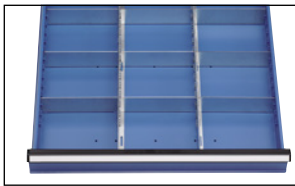

11

Schubladenunterteilungen

Material: Kunststoff. Höhe: 50 mm.

► **Nr. 746 347 3H € 33.90**

Schubladeneinteilungssets

Anzahl Längsteiler: 2 Stück. Anzahl Querteiler: 9 Stück.

Für Schubladenhöhe: 180 mm.

► **Nr. 422 299 3H € 84.90**

Für Schubladenhöhe: 90 / 120 mm.

► **Nr. 724 421 3H € 64.90**

Höhenverstellbare Fachböden, verzinkt

Material: Stahlblech. Oberfläche: verzinkt.

Bodentyp: Fachboden.

► **Nr. 944 885 3H € 54.90**

Bodentyp: Ausziehboden.

► **Nr. 944 886 3H € 94.90**

8	9	10	11	12	13	14	15	16
890	890	890	890	890	890	890	890	890
1 x 180 1 x 360	2 x 90 2 x 180	2 x 90 2 x 180	2 x 90 2 x 180 2 x 270	2 x 180 2 x 360	2 x 180 2 x 360	3 x 180	3 x 180	6 x 180
		1 x 540	1 x 540				540	
1500	1500	1500	1500	1500	1500	1500	1500	1500
1	1				1	1		1
lichtgrau RAL 7035 enzianblau RAL 5010	lichtgrau RAL 7035 enzianblau RAL 5010	lichtgrau RAL 7035 enzianblau RAL 5010	lichtgrau RAL 7035 enzianblau RAL 5010	lichtgrau RAL 7035 enzianblau RAL 5010	lichtgrau RAL 7035 enzianblau RAL 5010	lichtgrau RAL 7035 enzianblau RAL 5010	lichtgrau RAL 7035 enzianblau RAL 5010	lichtgrau RAL 7035 enzianblau RAL 5010
100	100	100	100	100	100	100	100	100
100%	100%	100%	100%	100%	100%	100%	100%	100%
►475 260 3H 939.-	►475 618 3H 1145.-	►475 263 3H 1195.-		►475 272 3H 1145.-		►475 266 3H 1045.-	►475 269 3H 1095.-	
►475 262 3H 1045.-	►475 620 3H 1275.-	►475 265 3H 1325.-		►475 274 3H 1295.-		►475 268 3H 1195.-	►475 271 3H 1275.-	
►475 261 3H 1045.-	►475 619 3H 1275.-	►475 264 3H 1325.-		►475 273 3H 1275.-		►475 267 3H 1145.-	►475 270 3H 1195.-	
►475 275 3H 1145.-			►475 284 3H 1645.-		►475 290 3H 1325.-			►475 287 3H 1595.-
►475 277 3H 1295.-			►475 286 3H 1745.-		►475 292 3H 1445.-			►475 289 3H 1725.-
►475 276 3H 1195.-			►475 285 3H 1725.-		►475 291 3H 1375.-			►475 288 3H 1675.-

Kostenloser Versand.
Über 100.000 Artikel.

Bestellung 0800 - 531 49 49
Kostenlos aus ganz Deutschland

KAISER+KRAFT